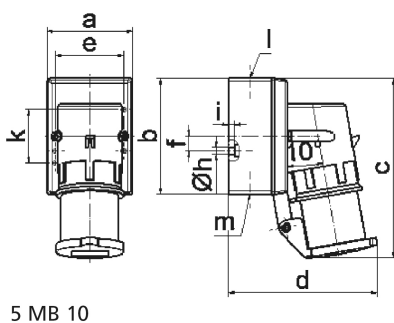

Настенная вилка - с откидной крышкой

Описание изделия	
№ арт. BALS	2460
Код EAN	4024941024600
Группа продукции	Настенная вилка GT
Сила тока	16 A
Кол-во полюсов	3-пол.
Расположение фаз	2 фазы+PE
Положение заземляющего контакта	4 ч
	от 100 до 130 В
Частота	50 и 60 Гц
Степень защиты	IP44

Описание изделия	
Маркировочный цвет	желтый
Цвет прибора	Буртик желтый RAL 1012, Откидная крышка серая RAL 7035, Низ корпуса серый RAL 7035, Верх корпуса серый RAL 7035
Соединение	с винт. клеммой
Макс. поперечное сечение кабеля	2,5 мм ²
Кабельный ввод	1xM20 сверху
Высота прибора, мм	135mm
Ширина прибора, мм	64mm
Глубина прибора, мм	112mm
Размер корпуса	87x64 мм (ВxШ)
Материал корпуса	Полиамид
Контакты	Контактная подложка из полиамида, Контакты из необработанной латуни

прочие технические характеристики	
	1 открытый кабельный ввод сверху, 1 закрытый кабельный ввод снизу, 1 закрытый кабельный ввод сзади
	Откидная крышка закрывается автоматически

Логистика	
Масса одного изделия	0.206 кг / null
Тип упаковки	null
Кол-во в упаковке	1 ST

Логистика	
Код EAN	4024941024600
Длина	112 mm
Ширина	64 mm
Высота	135 mm
Масса	0,207 kg
Объем	967,68 ccm
Тип упаковки	null
Кол-во в упаковке	10 ST
Код EAN	4024941853071
Длина	295 mm
Ширина	185 mm
Высота	215 mm
Масса	2,224 kg
Объем	9 975 ccm