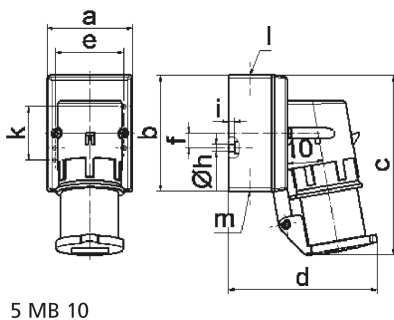

Настенная вилка - с откидной крышкой

Описание изделия	
№ арт. BALS	2461
Код EAN	4024941024617
Группа продукции	Настенная вилка GT
Сила тока	16 A
Кол-во полюсов	3-пол.
Расположение фаз	2 фазы+PE
Положение заземляющего контакта	6 ч
	от 200 до 250 В
Частота	50 и 60 Гц
Степень защиты	IP44

Описание изделия	
Маркировочный цвет	синий
Цвет прибора	Откидная крышка серая RAL 7035, Буртик синий RAL 5015, Низ корпуса серый RAL 7035, Верх корпуса серый RAL 7035
Соединение	с винт. клеммой
Макс. поперечное сечение кабеля	2,5 мм ²
Кабельный ввод	1xM20 сверху
Высота прибора, мм	135mm
Ширина прибора, мм	64mm
Глубина прибора, мм	112mm
Размер корпуса	87x64 мм (ВxШ)
Материал корпуса	Полиамид
Контакты	Контактная подложка из полиамида, Контакты из необработанной латуни

прочие технические характеристики	
	1 открытый кабельный ввод сверху, 1 закрытый кабельный ввод снизу, 1 закрытый кабельный ввод сзади
	Откидная крышка закрывается автоматически

Логистика	
Масса одного изделия	0.205 кг / null
Тип упаковки	null
Кол-во в упаковке	1 ST

Логистика	
Код EAN	4024941024617
Длина	112 mm
Ширина	64 mm
Высота	135 mm
Масса	0,206 kg
Объем	967,68 ccm
Тип упаковки	null
Кол-во в упаковке	10 ST
Код EAN	4024941967686
Длина	258 mm
Ширина	183 mm
Высота	212 mm
Масса	2,202 kg
Объем	8 750 ccm