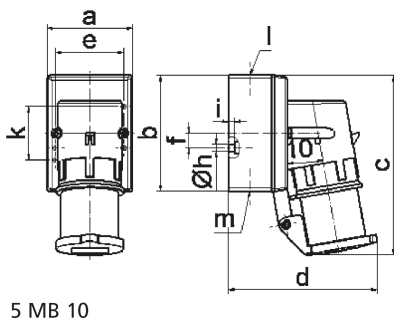

## Настенная вилка - с откидной крышкой

Описание изделия	
№ арт. BALS	2464
Код EAN	4024941024648
Группа продукции	Настенная вилка GT
Сила тока	16 A
Кол-во полюсов	4-пол.
Расположение фаз	3 фазы+PE
Положение заземляющего контакта	9 ч
	от 200 до 250 В
Частота	50 и 60 Гц
Степень защиты	IP44

Описание изделия	
Маркировочный цвет	синий
Цвет прибора	Откидная крышка серая RAL 7035, Буртик синий RAL 5015, Низ корпуса серый RAL 7035, Верх корпуса серый RAL 7035
Соединение	с винт. клеммой
Макс. поперечное сечение кабеля	2,5 мм <sup>2</sup>
Кабельный ввод	1xM20 сверху
Высота прибора, мм	150mm
Ширина прибора, мм	75mm
Глубина прибора, мм	119mm
Размер корпуса	100x75 мм (ВxШ)
Материал корпуса	Полиамид
Контакты	Контактная подложка из полиамида, Контакты из необработанной латуни

прочие технические характеристики	
	1 открытый кабельный ввод сверху, 1 закрытый кабельный ввод снизу, 1 закрытый кабельный ввод сзади
	Откидная крышка закрывается автоматически

Логистика	
Масса одного изделия	0.255 кг / null
Тип упаковки	null
Кол-во в упаковке	1 ST

Логистика	
Код EAN	4024941024648
Длина	119 mm
Ширина	75 mm
Высота	150 mm
Масса	0,256 kg
Объем	1 338,75 ccm
Тип упаковки	null
Кол-во в упаковке	10 ST
Код EAN	4024941963121
Длина	325 mm
Ширина	217 mm
Высота	210 mm
Масса	2,756 kg
Объем	13 588,4 ccm