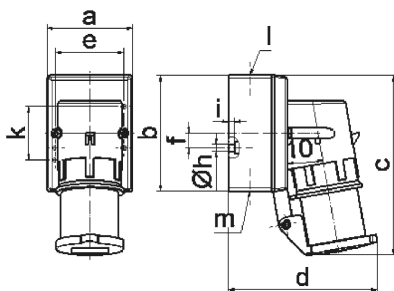

Настенная вилка - с откидной крышкой

Описание изделия	
№ арт. BALS	2465
Код EAN	4024941024655
Группа продукции	Настенная вилка GT
Сила тока	16 A
Кол-во полюсов	4-пол.
Расположение фаз	3 фазы+PE
Положение заземляющего контакта	6 ч
	от 380 до 415 В
Частота	50 и 60 Гц
Степень защиты	IP44

Описание изделия	
Маркировочный цвет	красный
Цвет прибора	Откидная крышка серая RAL 7035, Буртик красный RAL 3000, Низ корпуса серый RAL 7035, Верх корпуса серый RAL 7035
Соединение	с винт. клеммой
Макс. поперечное сечение кабеля	2,5 мм ²
Кабельный ввод	1xM20 сверху
Высота прибора, мм	150mm
Ширина прибора, мм	75mm
Глубина прибора, мм	119mm
Размер корпуса	100x75 мм (ВxШ)
Материал корпуса	Полиамид
Контакты	Контактная подложка из полиамида, Контакты из необработанной латуни

прочие технические характеристики	
	1 открытый кабельный ввод сверху, 1 закрытый кабельный ввод снизу, 1 закрытый кабельный ввод сзади
	Откидная крышка закрывается автоматически

Логистика	
Масса одного изделия	0.255 кг / null
Тип упаковки	null
Кол-во в упаковке	1 ST

Логистика	
Код EAN	4024941024655
Длина	119 mm
Ширина	75 mm
Высота	150 mm
Масса	0,256 kg
Объем	1 338,75 ccm
Тип упаковки	null
Кол-во в упаковке	10 ST
Код EAN	4024941970877
Длина	325 mm
Ширина	217 mm
Высота	210 mm
Масса	2,756 kg
Объем	13 588,4 ccm