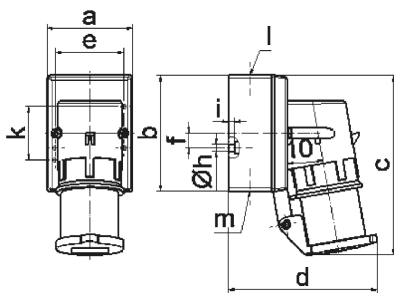

Настенная вилка - с откидной крышкой

Описание изделия	
№ арт. BALS	2467
Код EAN	4024941024679
Группа продукции	Настенная вилка GT
Сила тока	16 A
Кол-во полюсов	4-пол.
Расположение фаз	3 фазы+PE
Положение заземляющего контакта	10 ч
	> 50 В
Частота	от 100 до 300 Гц включительно
Степень защиты	IP44

Описание изделия	
Маркировочный цвет	зеленый
Цвет прибора	Откидная крышка серая RAL 7035, Низ корпуса серый RAL 7035, Верх корпуса серый RAL 7035, Буртик зеленый RAL 6002
Соединение	с винт. клеммой
Макс. поперечное сечение кабеля	2,5 мм ²
Кабельный ввод	1xM20 сверху
Высота прибора, мм	150mm
Ширина прибора, мм	75mm
Глубина прибора, мм	119mm
Размер корпуса	100x75 мм (ВxШ)
Материал корпуса	Полиамид
Контакты	Контактная подложка из полиамида, Контакты из необработанной латуни

прочие технические характеристики	
	1 открытый кабельный ввод сверху, 1 закрытый кабельный ввод снизу, 1 закрытый кабельный ввод сзади
	Откидная крышка закрывается автоматически

Логистика	
Масса одного изделия	0.275 кг / null
Тип упаковки	null
Кол-во в упаковке	1 ST

Логистика	
Код EAN	4024941024679
Длина	119 mm
Ширина	75 mm
Высота	150 mm
Масса	0,276 kg
Объем	1 338,75 ccm
Тип упаковки	null
Кол-во в упаковке	10 ST
Код EAN	4024941860703
Длина	325 mm
Ширина	217 mm
Высота	210 mm
Масса	2,956 kg
Объем	13 588,4 ccm