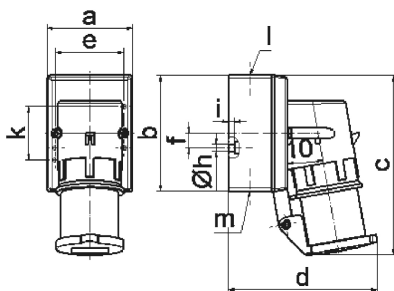

Настенная вилка - с откидной крышкой

Описание изделия	
№ арт. BALS	2468
Код EAN	4024941024686
Группа продукции	Настенная вилка GT
Сила тока	16 A
Кол-во полюсов	4-пол.
Расположение фаз	3 фазы+PE
Положение заземляющего контакта	2 ч
	> 50 В
Частота	от 300 до 500 Гц включительно
Степень защиты	IP44

Описание изделия	
Маркировочный цвет	зеленый
Цвет прибора	Откидная крышка серая RAL 7035, Низ корпуса серый RAL 7035, Верх корпуса серый RAL 7035, Буртик зеленый RAL 6002
Соединение	с винт. клеммой
Макс. поперечное сечение кабеля	2,5 мм ²
Кабельный ввод	1xM20 сверху
Высота прибора, мм	150mm
Ширина прибора, мм	75mm
Глубина прибора, мм	119mm
Размер корпуса	100x75 мм (ВxШ)
Материал корпуса	Полиамид
Контакты	Контактная подложка из полиамида, Контакты из необработанной латуни

прочие технические характеристики	
	1 открытый кабельный ввод сверху, 1 закрытый кабельный ввод снизу, 1 закрытый кабельный ввод сзади
	Откидная крышка закрывается автоматически

Логистика	
Масса одного изделия	0.275 кг / null
Тип упаковки	null
Кол-во в упаковке	1 ST

Логистика	
Код EAN	4024941024686
Длина	119 mm
Ширина	75 mm
Высота	150 mm
Масса	0,276 kg
Объем	1 338,75 ccm
Тип упаковки	null
Кол-во в упаковке	10 ST
Код EAN	4024941860710
Длина	325 mm
Ширина	217 mm
Высота	210 mm
Масса	2,956 kg
Объем	13 588,4 ccm