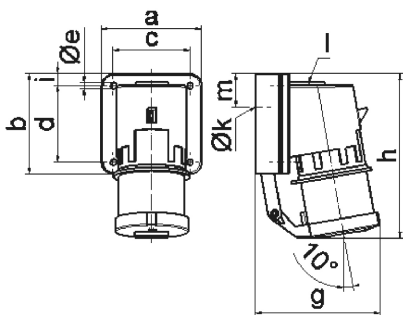

Wandgerätestecker - mit Klappdeckel

Artikelbeschreibung	
BALS-Art.-Nr	2470
EAN	4024941024709
Produktgruppe	Wandgerätestecker
Stromstärke	16A
Polzahl	5p
Anordnung der Phasen	3P+N+PE
Lage des Schutzkontaktes	9h
Spannung	120/208 - 144/250V~
Frequenz	50/60Hz

Artikelbeschreibung	
Schutzart	IP44
Kennfarbe	blau
Gerätefarbe	Klappdeckel grau RAL 7035, Kragen blau RAL 5015, Gehäuseunterteil grau RAL 7035, Gehäuseoberteil grau RAL 7035
Anschluss technik	mit Schraubklemme
Maximaler Leiterquerschnitt	2,5 qmm
Kabeleinführung	1xM20 oben
Geräte-Höhe	138mm
Geräte-Breite	84mm
Geräte-Tiefe	105mm
Gehäusegrösse	84x84 mm
Gehäusematerial	Polyamid
Kontakte	der Kontaktträger ist aus Polyamid, die Kontakte sind Messing blank

Zusätzliche technische Informationen	
	Die Leitungseinführung ist einmal oben offen und einmal rückwärtig verschlossen
	Der Klappdeckel ist selbstschließend

Logistikdaten	
Einzelgewicht	0,271 kg / Stück
Verpackungsart	Tüte

Logistikdaten	
Inhaltsmenge	1 ST
EAN	4024941024709
Länge	105 mm
Breite	84 mm
Höhe	138 mm
Gewicht	0,272 kg
Volumen	1.217,16 ccm
Verpackungsart	Karton
Inhaltsmenge	10 ST
EAN	4024941832687
Länge	325 mm
Breite	217 mm
Höhe	210 mm
Gewicht	2,916 kg
Volumen	13.588,4 ccm