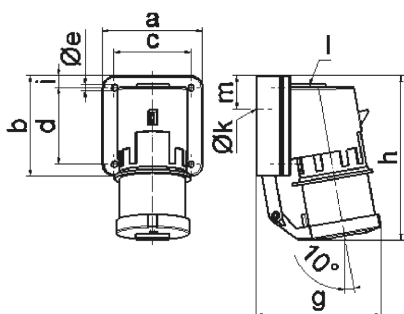

## Clavija mural - con tapa abatible

Descripción del artículo	
Código BALS	2470
EAN	4024941024709
Grupo de productos	Clavija mural
Intensidad de corriente	16A
Número de polos	5p
Arreglo de las fases	3P+N+PE
Ubicación del contacto de puesta a tierra	9h
Tensión	De 120/208 hasta 144/250V
Frecuencia	50 y 60Hz

Descripción del artículo	
Índice de protección	IP44
Color distintivo	azul
Color del equipo	Tapa abatible gris RAL 7035, Anillo azul RAL 5015, Parte inf carcasa gris RAL7035, Parte sup carcasa gris RAL7035
Sistema de conexión	con bornes de tornillo
Máxima sección transversal del cable	2,5 mm <sup>2</sup>
Entrada de cable	1xM20 arriba
Altura del equipo en mm	138mm
Anchura del equipo en mm	84mm
Profundidad del equipo en mm	105mm
Dimensiones de carcasa	84x84 mm
Material de la carcasa	Poliamida
Contactos	El portacontactos es de poliamida, Los contactos son de latón desnudo

Otras características técnicas	
	La entrada de cable está abierta una vez por arriba y cerrada una vez por detrás
	La tapa abatible es de cierre automático

Datos de logística	
Peso individual	0.271 Kg / null
Tipo de embalaje	null

Datos de logística	
Cantidad de unidades	1 ST
EAN	4024941024709
Longitud	105 mm
Ancho	84 mm
Altura	138 mm
Peso	0,272 kg
Volumen	1.217,16 ccm
Tipo de embalaje	null
Cantidad de unidades	10 ST
EAN	4024941832687
Longitud	325 mm
Ancho	217 mm
Altura	210 mm
Peso	2,916 kg
Volumen	13.588,4 ccm