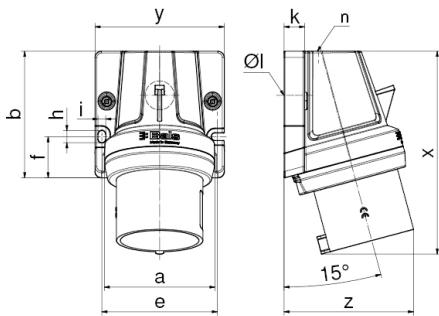

Настенная вилка - INNOLINQ без свинца с QUICK-CONNECT

Описание изделия	
№ арт. BALS	24703
Код EAN	4024941352192
Группа продукции	null
Сила тока	32 A
Кол-во полюсов	4-пол.
Расположение фаз	3 фазы+PE
Положение заземляющего контакта	6 ч
	от 380 до 415 В
Частота	50 и 60 Гц
Степень защиты	IP44

Описание изделия	
Маркировочный цвет	красный
Цвет прибора	Буртик красный RAL 3000, null, null
Соединение	null
Макс. поперечное сечение кабеля	10,0 мм ²
Кабельный ввод	1xM32 сверху
Высота прибора, мм	147mm
Ширина прибора, мм	94mm
Глубина прибора, мм	92mm
Размер корпуса	92x94 мм (ВxШ)
Материал корпуса	Полиамид
Контакты	Контакты из необработанной латуни, Контактная подложка из термостойкого материала

прочие технические характеристики	
	1 открытый кабельный ввод сверху, 1 закрытый кабельный ввод снизу, null

Логистика	
Масса одного изделия	0.0 кг / null
Тип упаковки	null
Кол-во в упаковке	1 ST
Код EAN	4024941352192
Длина	92 mm

Логистика	
Ширина	94 mm
Высота	147 mm
Масса	0,001 kg
Объем	1 271,256 ccm

Ampere Polzahl	16 5	32 3	32 4	32 5
a	80,0	80,0	80,0	80,0
b	92,0	92,0	92,0	92,0
e	84,0	84,0	84,0	84,0
f	30,0	30,0	30,0	30,0
h	9,0	9,0	9,0	9,0
i	5,5	5,5	5,5	5,5
k	15,0	15,0	15,0	15,0
Ø l	21,0	21,0	21,0	21,0
n	M32	M32	M32	M32
x	134,0	147,0	147,0	148,0
y	94,0	94,0	94,0	94,0
z	93,0	92,0	92,0	95,0
Cond. mm ² min	1,0	2,5	2,5	2,5
Cond. mm ² max	4,0	10,0	10,0	10,0