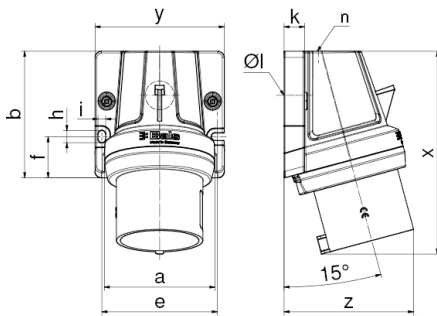

Настенная вилка - INNOLINQ без свинца с QUICK-CONNECT

Описание изделия	
№ арт. BALS	24703
Код EAN	4024941352192
Группа продукции	null
Сила тока	32 A
Кол-во полюсов	4-пол.
Расположение фаз	3 фазы+PE
Положение заземляющего контакта	6 ч
	от 380 до 415 В
Частота	50 и 60 Гц
Степень защиты	IP44

Описание изделия	
Маркировочный цвет	красный
Цвет прибора	null, Буртик красный RAL 3000, null
Соединение	null
Макс. поперечное сечение кабеля	10,0 мм ²
Кабельный ввод	1xM32 сверху
Высота прибора, мм	147mm
Ширина прибора, мм	94mm
Глубина прибора, мм	92mm
Размер корпуса	92x94 мм (ВxШ)
Материал корпуса	Полиамид
Контакты	Контакты из необработанной латуни, Контактная подложка из термостойкого материала

прочие технические характеристики	
	1 открытый кабельный ввод сверху, 1 закрытый кабельный ввод снизу, null

Логистика	
Масса одного изделия	0.0 кг / null
Тип упаковки	null
Кол-во в упаковке	1 ST
Код EAN	4024941352192
Длина	92 mm

Логистика	
Ширина	94 mm
Высота	147 mm
Масса	0,001 kg
Объем	1 271,256 ccm

Ampere Polzahl	16 5	32 3	32 4	32 5
a	80,0	80,0	80,0	80,0
b	92,0	92,0	92,0	92,0
e	84,0	84,0	84,0	84,0
f	30,0	30,0	30,0	30,0
h	9,0	9,0	9,0	9,0
i	5,5	5,5	5,5	5,5
k	15,0	15,0	15,0	15,0
ø l	21,0	21,0	21,0	21,0
n	M32	M32	M32	M32
x	134,0	147,0	147,0	148,0
y	94,0	94,0	94,0	94,0
z	93,0	92,0	92,0	95,0
Cond. mm ² min	1,0	2,5	2,5	2,5
Cond. mm ² max	4,0	10,0	10,0	10,0