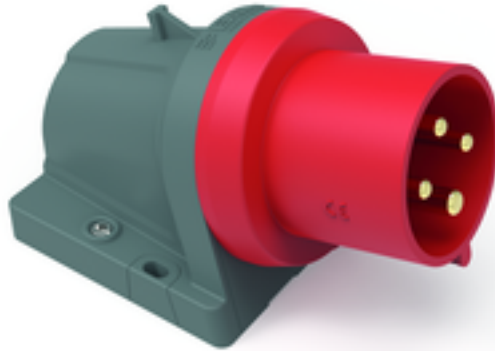

Настенная вилка - INNOLINQ без свинца с QUICK-CONNECT

Описание изделия	
№ арт. BALS	24703
Код EAN	4024941352192
Группа продукции	null
Сила тока	32 A
Кол-во полюсов	4-пол.
Расположение фаз	3 фазы+PE
Положение заземляющего контакта	6 ч
	от 380 до 415 В
Частота	50 и 60 Гц
Степень защиты	IP44

Описание изделия	
Маркировочный цвет	красный
Цвет прибора	null, Буртик красный RAL 3000, null
Соединение	null
Макс. поперечное сечение кабеля	10,0 мм ²
Кабельный ввод	1xM32 сверху
Высота прибора, мм	147mm
Ширина прибора, мм	94mm
Глубина прибора, мм	92mm
Размер корпуса	92x94 мм (ВxШ)
Материал корпуса	Полиамид
Контакты	Контакты из необработанной латуни, Контактная подложка из термостойкого материала

прочие технические характеристики	
	1 открытый кабельный ввод сверху, 1 закрытый кабельный ввод снизу, null

Логистика	
Масса одного изделия	0.0 кг / null
Тип упаковки	null
Кол-во в упаковке	1 ST
Код EAN	4024941352192
Длина	92 mm