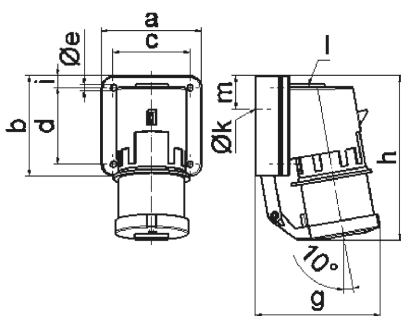

## Настенная вилка - с откидной крышкой

Описание изделия	
№ арт. BALS	2471
Код EAN	4024941024716
Группа продукции	Настенная вилка GT
Сила тока	16 А
Кол-во полюсов	5-пол.
Расположение фаз	3 фазы+N+PE
Положение заземляющего контакта	6 ч
	от 200/346 до 240/415 В
Частота	50 и 60 Гц
Степень защиты	IP44

Описание изделия	
Маркировочный цвет	красный
Цвет прибора	Откидная крышка серая RAL 7035, Буртик красный RAL 3000, Низ корпуса серый RAL 7035, Верх корпуса серый RAL 7035
Соединение	с винт. клеммой
Макс. поперечное сечение кабеля	2,5 мм <sup>2</sup>
Кабельный ввод	1xM20 сверху
Высота прибора, мм	138mm
Ширина прибора, мм	84mm
Глубина прибора, мм	105mm
Размер корпуса	84x84 мм
Материал корпуса	Полиамид
Контакты	Контактная подложка из полиамида, Контакты из необработанной латуни

прочие технические характеристики	
	1 открытый кабельный ввод сверху, 1 закрытый кабельный ввод сзади
	Откидная крышка закрывается автоматически

Логистика	
Масса одного изделия	0.269 кг / null
Тип упаковки	null
Кол-во в упаковке	1 ST

Логистика	
Код EAN	4024941024716
Длина	105 mm
Ширина	84 mm
Высота	138 mm
Масса	0,27 kg
Объем	1 217,16 ccm
Тип упаковки	null
Кол-во в упаковке	10 ST
Код EAN	4024941968645
Длина	325 mm
Ширина	217 mm
Высота	210 mm
Масса	2,896 kg
Объем	13 588,4 ccm