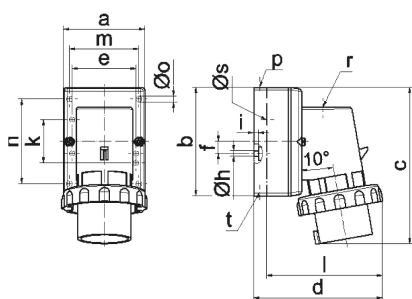

Настенная вилка - без крышки

Описание изделия	
№ арт. BALS	2473
Код EAN	4024941024730
Группа продукции	Настенная вилка GT
Сила тока	16 A
Кол-во полюсов	3-пол.
Расположение фаз	2 фазы+PE
Положение заземляющего контакта	6 ч
	от 200 до 250 В
Частота	50 и 60 Гц
Степень защиты	IP67

Описание изделия	
Маркировочный цвет	синий
Цвет прибора	Буртик синий RAL 5015, Байон. кольцо серый RAL 7035, Низ корпуса серый RAL 7035, Верх корпуса серый RAL 7035
Соединение	с винт. клеммой
Макс. поперечное сечение кабеля	2,5 мм ²
Кабельный ввод	1xM20 сверху
Высота прибора, мм	128mm
Ширина прибора, мм	70mm
Глубина прибора, мм	111mm
Размер корпуса	87x64 мм (ВxШ)
Материал корпуса	Полиамид
Контакты	Контактная подложка из полиамида, Контакты из никелированной латуни

прочие технические характеристики	
	1 открытый кабельный ввод сверху, 1 закрытый кабельный ввод снизу, 1 закрытый кабельный ввод сзади

Логистика	
Масса одного изделия	0.203 кг / null
Тип упаковки	null
Кол-во в упаковке	1 ST
Код EAN	4024941024730

Логистика	
Длина	111 mm
Ширина	70 mm
Высота	128 mm
Масса	0,204 kg
Объем	994,56 ccm
Тип упаковки	null
Кол-во в упаковке	10 ST
Код EAN	4024941968089
Длина	258 mm
Ширина	183 mm
Высота	212 mm
Масса	2,182 kg
Объем	8 750 ccm