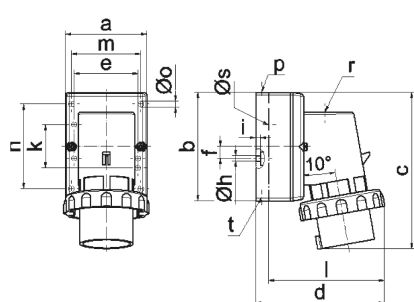

Настенная вилка - без крышки

Описание изделия	
№ арт. BALS	2477
Код EAN	4024941024778
Группа продукции	Настенная вилка GT
Сила тока	16 A
Кол-во полюсов	4-пол.
Расположение фаз	3 фазы+PE
Положение заземляющего контакта	6 ч
	от 380 до 415 В
Частота	50 и 60 Гц
Степень защиты	IP67

Описание изделия	
Маркировочный цвет	красный
Цвет прибора	Буртик красный RAL 3000, Байон. кольцо серый RAL 7035, Низ корпуса серый RAL 7035, Верх корпуса серый RAL 7035
Соединение	с винт. клеммой
Макс. поперечное сечение кабеля	2,5 мм ²
Кабельный ввод	1xM20 сверху
Высота прибора, мм	145mm
Ширина прибора, мм	79mm
Глубина прибора, мм	120mm
Размер корпуса	100x75 мм (ВxШ)
Материал корпуса	Полиамид
Контакты	Контактная подложка из полиамида, Контакты из никелированной латуни

прочие технические характеристики	
	1 открытый кабельный ввод сверху, 1 закрытый кабельный ввод снизу, 1 закрытый кабельный ввод сзади

Логистика	
Масса одного изделия	0.245 кг / null
Тип упаковки	null
Кол-во в упаковке	1 ST
Код EAN	4024941024778

Логистика	
Длина	120 mm
Ширина	79 mm
Высота	145 mm
Масса	0,246 kg
Объем	1 374,6 ccm
Тип упаковки	null
Кол-во в упаковке	10 ST
Код EAN	4024941965637
Длина	325 mm
Ширина	217 mm
Высота	210 mm
Масса	2,656 kg
Объем	13 588,4 ccm