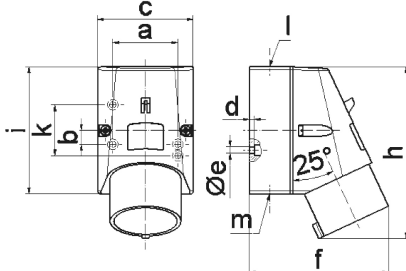

## Настенная вилка - Размер корпуса 100x75

Описание изделия	
№ арт. BALS	248
Код EAN	4024941002486
Группа продукции	Настенная вилка GT
Сила тока	16 A
Кол-во полюсов	4-пол.
Расположение фаз	3 фазы+PE
Положение заземляющего контакта	9 ч
	от 200 до 250 В
Частота	50 и 60 Гц
Степень защиты	IP44

Описание изделия	
Маркировочный цвет	синий
Цвет прибора	Верх корпуса синий RAL 5015, Низ корпуса серый RAL 7035
Соединение	с винт. клеммой
Макс. поперечное сечение кабеля	2,5 мм <sup>2</sup>
Кабельный ввод	1xM20 сверху
Высота прибора, мм	135mm
Ширина прибора, мм	75mm
Глубина прибора, мм	106mm
Размер корпуса	100x75 мм (ВxШ)
Материал корпуса	Полиамид
Контакты	Контактная подложка из полиамида, Контакты из необработанной латуни

прочие технические характеристики	
	1 открытый кабельный ввод сверху, 1 закрытый кабельный ввод снизу, 1 закрытый кабельный ввод сзади

Логистика	
Масса одного изделия	0.225 кг / null
Тип упаковки	null
Кол-во в упаковке	1 ST
Код EAN	4024941002486

Логистика	
Длина	106 mm
Ширина	75 mm
Высота	135 mm
Масса	0,226 kg
Объем	1 073,25 ccm
Тип упаковки	null
Кол-во в упаковке	10 ST
Код EAN	4024941844536
Длина	387 mm
Ширина	222 mm
Высота	150 mm
Масса	2,443 kg
Объем	11 029,5 ccm