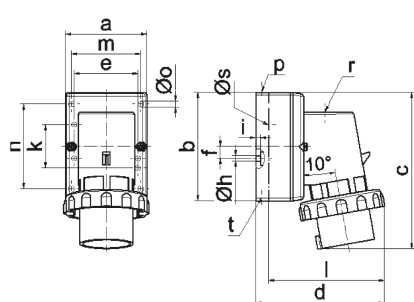

Настенная вилка - без крышки

Описание изделия	
№ арт. BALS	2483
Код EAN	4024941024839
Группа продукции	Настенная вилка GT
Сила тока	16 A
Кол-во полюсов	5-пол.
Расположение фаз	3 фазы+N+PE
Положение заземляющего контакта	6 ч
	от 200/346 до 240/415 В
Частота	50 и 60 Гц
Степень защиты	IP67

Описание изделия	
Маркировочный цвет	красный
Цвет прибора	Буртик красный RAL 3000, Байон. кольцо серый RAL 7035, Низ корпуса серый RAL 7035, Верх корпуса серый RAL 7035
Соединение	с винт. клеммой
Макс. поперечное сечение кабеля	2,5 мм ²
Кабельный ввод	1xM20 сверху
Высота прибора, мм	129mm
Ширина прибора, мм	86mm
Глубина прибора, мм	111mm
Размер корпуса	84x84 мм
Материал корпуса	Полиамид
Контакты	Контактная подложка из полиамида, Контакты из никелированной латуни

прочие технические характеристики	
	1 открытый кабельный ввод сверху, 1 закрытый кабельный ввод сзади

Логистика	
Масса одного изделия	0.261 кг / null
Тип упаковки	null
Кол-во в упаковке	1 ST
Код EAN	4024941024839

Логистика	
Длина	111 mm
Ширина	86 mm
Высота	129 mm
Масса	0,262 kg
Объем	1 231,434 ccm
Тип упаковки	null
Кол-во в упаковке	10 ST
Код EAN	4024941967693
Длина	325 mm
Ширина	217 mm
Высота	210 mm
Масса	2,816 kg
Объем	13 588,4 ccm