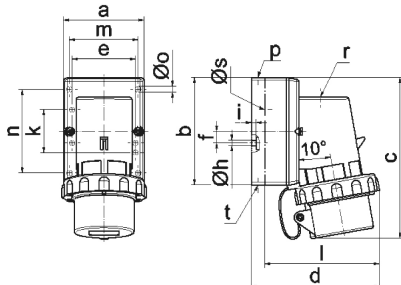

Настенная вилка - с крышкой

Описание изделия	
№ арт. BALS	2484
Код EAN	4024941024846
Группа продукции	Настенная вилка GT
Сила тока	16 A
Кол-во полюсов	3-пол.
Расположение фаз	2 фазы+PE
Положение заземляющего контакта	4 ч
	от 100 до 130 В
Частота	50 и 60 Гц
Степень защиты	IP67

Описание изделия	
Маркировочный цвет	желтый
Цвет прибора	Низ корпуса серый RAL 7035, Крышка серый RAL 7035, Верх корпуса серый RAL 7035, Буртик желтый RAL 1012, Байон. кольцо серый RAL 7035
Соединение	с винт. клеммой
Макс. поперечное сечение кабеля	2,5 мм ²
Кабельный ввод	1xM20 сверху
Высота прибора, мм	138mm
Ширина прибора, мм	70mm
Глубина прибора, мм	112mm
Размер корпуса	87x64 мм (ВxШ)
Материал корпуса	Полиамид
Контакты	Контакты из никелированной латуни, Контактная подложка из полиамида

прочие технические характеристики	
	1 открытый кабельный ввод сверху, 1 закрытый кабельный ввод снизу, 1 закрытый кабельный ввод сзади
	С крышкой

Логистика	
Масса одного изделия	0.242 кг / null
Тип упаковки	null
Кол-во в упаковке	1 ST

Логистика	
Код EAN	4024941024846
Длина	112 mm
Ширина	70 mm
Высота	138 mm
Масса	0,243 kg
Объем	1 081,92 ccm
Тип упаковки	null
Кол-во в упаковке	10 ST
Код EAN	4024941832816
Длина	325 mm
Ширина	217 mm
Высота	210 mm
Масса	2,626 kg
Объем	13 588,4 ccm