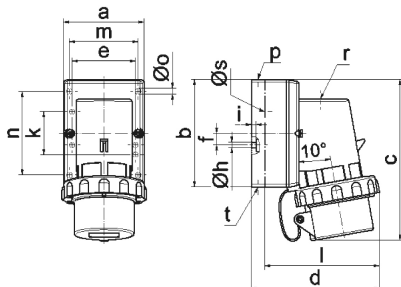

Настенная вилка - с крышкой

Описание изделия	
№ арт. BALS	2484
Код EAN	4024941024846
Группа продукции	Настенная вилка GT
Сила тока	16 A
Кол-во полюсов	3-пол.
Расположение фаз	2 фазы+PE
Положение заземляющего контакта	4 ч
	от 100 до 130 В
Частота	50 и 60 Гц
Степень защиты	IP67

Описание изделия	
Маркировочный цвет	желтый
Цвет прибора	Буртик желтый RAL 1012, Крышка серый RAL 7035, Байон. кольцо серый RAL 7035, Низ корпуса серый RAL 7035, Верх корпуса серый RAL 7035
Соединение	с винт. клеммой
Макс. поперечное сечение кабеля	2,5 мм ²
Кабельный ввод	1xM20 сверху
Высота прибора, мм	138mm
Ширина прибора, мм	70mm
Глубина прибора, мм	112mm
Размер корпуса	87x64 мм (ВxШ)
Материал корпуса	Полиамид
Контакты	Контактная подложка из полиамида, Контакты из никелированной латуни

прочие технические характеристики	
	1 открытый кабельный ввод сверху, 1 закрытый кабельный ввод снизу, 1 закрытый кабельный ввод сзади
	С крышкой

Логистика	
Масса одного изделия	0.242 кг / null
Тип упаковки	null
Кол-во в упаковке	1 ST

Логистика	
Код EAN	4024941024846
Длина	112 mm
Ширина	70 mm
Высота	138 mm
Масса	0,243 kg
Объем	1 081,92 ccm
Тип упаковки	null
Кол-во в упаковке	10 ST
Код EAN	4024941832816
Длина	325 mm
Ширина	217 mm
Высота	210 mm
Масса	2,626 kg
Объем	13 588,4 ccm