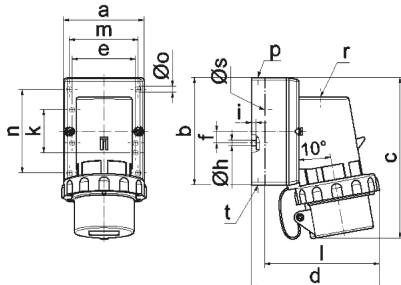

Настенная вилка - с крышкой

Описание изделия	
№ арт. BALS	2486
Код EAN	4024941024860
Группа продукции	Настенная вилка GT
Сила тока	16 A
Кол-во полюсов	3-пол.
Расположение фаз	2 фазы+PE
Положение заземляющего контакта	9 ч
	от 380 до 415 В
Частота	50 и 60 Гц
Степень защиты	IP67

Описание изделия	
Маркировочный цвет	красный
Цвет прибора	Крышка серый RAL 7035, Буртик красный RAL 3000, Байон. кольцо серый RAL 7035, Низ корпуса серый RAL 7035, Верх корпуса серый RAL 7035
Соединение	с винт. клеммой
Макс. поперечное сечение кабеля	2,5 мм ²
Кабельный ввод	1xM20 сверху
Высота прибора, мм	138mm
Ширина прибора, мм	70mm
Глубина прибора, мм	112mm
Размер корпуса	87x64 мм (ВxШ)
Материал корпуса	Полиамид
Контакты	Контактная подложка из полиамида, Контакты из никелированной латуни

прочие технические характеристики	
	1 открытый кабельный ввод сверху, 1 закрытый кабельный ввод снизу, 1 закрытый кабельный ввод сзади
	С крышкой

Логистика	
Масса одного изделия	0.26 кг / null
Тип упаковки	null
Кол-во в упаковке	1 ST

Логистика	
Код EAN	4024941024860
Длина	112 mm
Ширина	70 mm
Высота	138 mm
Масса	0,261 kg
Объем	1 081,92 ccm
Тип упаковки	null
Кол-во в упаковке	10 ST
Код EAN	4024941832861
Длина	325 mm
Ширина	217 mm
Высота	210 mm
Масса	2,806 kg
Объем	13 588,4 ccm