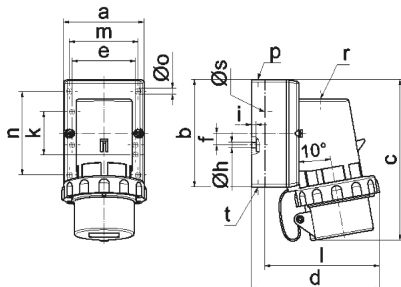

Настенная вилка - с крышкой

Описание изделия	
№ арт. BALS	2487
Код EAN	4024941024877
Группа продукции	Настенная вилка GT
Сила тока	16 A
Кол-во полюсов	4-пол.
Расположение фаз	3 фазы+PE
Положение заземляющего контакта	4 ч
	от 100 до 130 В
Частота	50 и 60 Гц
Степень защиты	IP67

Описание изделия	
Маркировочный цвет	желтый
Цвет прибора	Буртик желтый RAL 1012, Крышка серый RAL 7035, Байон. кольцо серый RAL 7035, Низ корпуса серый RAL 7035, Верх корпуса серый RAL 7035
Соединение	с винт. клеммой
Макс. поперечное сечение кабеля	2,5 мм ²
Кабельный ввод	1xM20 сверху
Высота прибора, мм	151mm
Ширина прибора, мм	79mm
Глубина прибора, мм	120mm
Размер корпуса	100x75 мм (ВxШ)
Материал корпуса	Полиамид
Контакты	Контактная подложка из полиамида, Контакты из никелированной латуни

прочие технические характеристики	
	1 открытый кабельный ввод сверху, 1 закрытый кабельный ввод снизу, 1 закрытый кабельный ввод сзади
	С крышкой

Логистика	
Масса одного изделия	0.288 кг / null
Тип упаковки	null
Кол-во в упаковке	1 ST

Логистика	
Код EAN	4024941024877
Длина	120 mm
Ширина	79 mm
Высота	151 mm
Масса	0,289 kg
Объем	1 431,48 ccm
Тип упаковки	null
Кол-во в упаковке	10 ST
Код EAN	4024941832823
Длина	325 mm
Ширина	217 mm
Высота	210 mm
Масса	3,086 kg
Объем	13 588,4 ccm