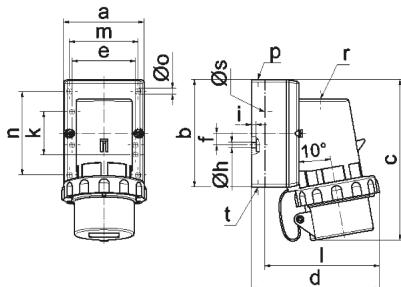

Настенная вилка - с крышкой

Описание изделия	
№ арт. BALS	2488
Код EAN	4024941024884
Группа продукции	Настенная вилка GT
Сила тока	16 A
Кол-во полюсов	4-пол.
Расположение фаз	3 фазы+PE
Положение заземляющего контакта	9 ч
	от 200 до 250 В
Частота	50 и 60 Гц
Степень защиты	IP67

Описание изделия	
Маркировочный цвет	синий
Цвет прибора	Крышка серый RAL 7035, Буртик синий RAL 5015, Байон. кольцо серый RAL 7035, Низ корпуса серый RAL 7035, Верх корпуса серый RAL 7035
Соединение	с винт. клеммой
Макс. поперечное сечение кабеля	2,5 мм ²
Кабельный ввод	1xM20 сверху
Высота прибора, мм	151mm
Ширина прибора, мм	79mm
Глубина прибора, мм	120mm
Размер корпуса	100x75 мм (ВxШ)
Материал корпуса	Полиамид
Контакты	Контактная подложка из полиамида, Контакты из никелированной латуни

прочие технические характеристики	
	1 открытый кабельный ввод сверху, 1 закрытый кабельный ввод снизу, 1 закрытый кабельный ввод сзади
	С крышкой

Логистика	
Масса одного изделия	0.289 кг / null
Тип упаковки	null
Кол-во в упаковке	1 ST

Логистика	
Код EAN	4024941024884
Длина	120 mm
Ширина	79 mm
Высота	151 mm
Масса	0,29 kg
Объем	1 431,48 ccm
Тип упаковки	null
Кол-во в упаковке	10 ST
Код EAN	4024941832847
Длина	325 mm
Ширина	217 mm
Высота	210 mm
Масса	3,096 kg
Объем	13 588,4 ccm