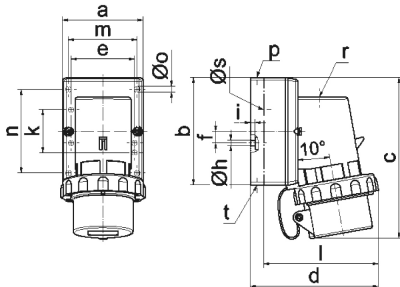

Настенная вилка - с крышкой

Описание изделия	
№ арт. BALS	2489
Код EAN	4024941024891
Группа продукции	Настенная вилка GT
Сила тока	16 A
Кол-во полюсов	4-пол.
Расположение фаз	3 фазы+PE
Положение заземляющего контакта	6 ч
	от 380 до 415 В
Частота	50 и 60 Гц
Степень защиты	IP67

Описание изделия	
Маркировочный цвет	красный
Цвет прибора	Крышка серый RAL 7035, Буртик красный RAL 3000, Байон. кольцо серый RAL 7035, Низ корпуса серый RAL 7035, Верх корпуса серый RAL 7035
Соединение	с винт. клеммой
Макс. поперечное сечение кабеля	2,5 мм ²
Кабельный ввод	1xM20 сверху
Высота прибора, мм	151mm
Ширина прибора, мм	79mm
Глубина прибора, мм	120mm
Размер корпуса	100x75 мм (ВxШ)
Материал корпуса	Полиамид
Контакты	Контактная подложка из полиамида, Контакты из никелированной латуни

прочие технические характеристики	
	1 открытый кабельный ввод сверху, 1 закрытый кабельный ввод снизу, 1 закрытый кабельный ввод сзади
	С крышкой

Логистика	
Масса одного изделия	0.288 кг / null
Тип упаковки	null
Кол-во в упаковке	1 ST

Логистика	
Код EAN	4024941024891
Длина	120 mm
Ширина	79 mm
Высота	151 mm
Масса	0,289 kg
Объем	1 431,48 ccm
Тип упаковки	null
Кол-во в упаковке	10 ST
Код EAN	4024941832878
Длина	325 mm
Ширина	217 mm
Высота	210 mm
Масса	3,086 kg
Объем	13 588,4 ccm