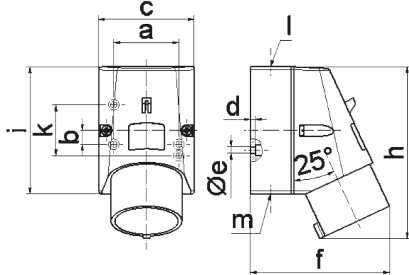

Настенная вилка - Размер корпуса 100x75

Описание изделия	
№ арт. BALS	249
Код EAN	4024941002493
Группа продукции	Настенная вилка GT
Сила тока	16 A
Кол-во полюсов	4-пол.
Расположение фаз	3 фазы+PE
Положение заземляющего контакта	6 ч
	от 380 до 415 В
Частота	50 и 60 Гц
Степень защиты	IP44

Описание изделия	
Маркировочный цвет	красный
Цвет прибора	Низ корпуса серый RAL 7035, Верх корпуса красный RAL 3000
Соединение	с винт. клеммой
Макс. поперечное сечение кабеля	2,5 мм ²
Кабельный ввод	1xM20 сверху
Высота прибора, мм	135mm
Ширина прибора, мм	75mm
Глубина прибора, мм	106mm
Размер корпуса	100x75 мм (ВxШ)
Материал корпуса	Полиамид
Контакты	Контактная подложка из полиамида, Контакты из необработанной латуни

прочие технические характеристики	
	1 открытый кабельный ввод сверху, 1 закрытый кабельный ввод снизу, 1 закрытый кабельный ввод сзади

Логистика	
Масса одного изделия	0.225 кг / null
Тип упаковки	null
Кол-во в упаковке	1 ST
Код EAN	4024941002493

Логистика	
Длина	106 mm
Ширина	75 mm
Высота	135 mm
Масса	0,226 kg
Объем	1 073,25 ccm
Тип упаковки	null
Кол-во в упаковке	10 ST
Код EAN	4024941967594
Длина	387 mm
Ширина	222 mm
Высота	150 mm
Масса	2,443 kg
Объем	11 029,5 ccm