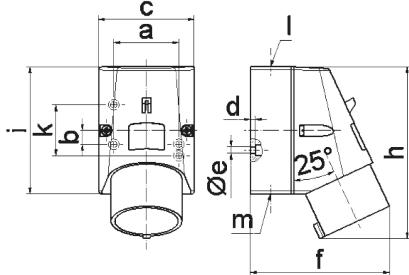

Настенная вилка - Размер корпуса 100x75

Описание изделия	
№ арт. BALS	249
Код EAN	4024941002493
Группа продукции	Настенная вилка GT
Сила тока	16 A
Кол-во полюсов	4-пол.
Расположение фаз	3 фазы+PE
Положение заземляющего контакта	6 ч
	от 380 до 415 В
Частота	50 и 60 Гц
Степень защиты	IP44

Описание изделия	
Маркировочный цвет	красный
Цвет прибора	Верх корпуса красный RAL 3000, Низ корпуса серый RAL 7035
Соединение	с винт. клеммой
Макс. поперечное сечение кабеля	2,5 мм ²
Кабельный ввод	1xM20 сверху
Высота прибора, мм	135mm
Ширина прибора, мм	75mm
Глубина прибора, мм	106mm
Размер корпуса	100x75 мм (ВxШ)
Материал корпуса	Полиамид
Контакты	Контактная подложка из полиамида, Контакты из необработанной латуни

прочие технические характеристики	
	1 открытый кабельный ввод сверху, 1 закрытый кабельный ввод снизу, 1 закрытый кабельный ввод сзади

Логистика	
Масса одного изделия	0.225 кг / null
Тип упаковки	null
Кол-во в упаковке	1 ST
Код EAN	4024941002493

Логистика	
Длина	106 mm
Ширина	75 mm
Высота	135 mm
Масса	0,226 kg
Объем	1 073,25 ccm
Тип упаковки	null
Кол-во в упаковке	10 ST
Код EAN	4024941967594
Длина	387 mm
Ширина	222 mm
Высота	150 mm
Масса	2,443 kg
Объем	11 029,5 ccm