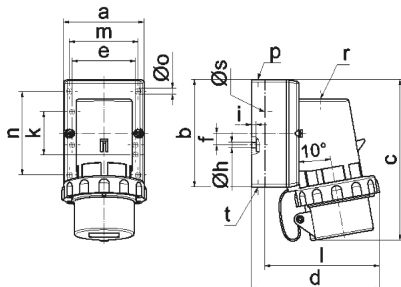

Настенная вилка - с крышкой

Описание изделия	
№ арт. BALS	2492
Код EAN	4024941024921
Группа продукции	Настенная вилка GT
Сила тока	16 A
Кол-во полюсов	4-пол.
Расположение фаз	3 фазы+PE
Положение заземляющего контакта	2 ч
	> 50 В
Частота	от 300 до 500 Гц включительно
Степень защиты	IP67

Описание изделия	
Маркировочный цвет	зеленый
Цвет прибора	Крышка серый RAL 7035, Байон. кольцо серый RAL 7035, Низ корпуса серый RAL 7035, Верх корпуса серый RAL 7035, Буртик зеленый RAL 6002
Соединение	с винт. клеммой
Макс. поперечное сечение кабеля	2,5 мм ²
Кабельный ввод	1xM20 сверху
Высота прибора, мм	151mm
Ширина прибора, мм	79mm
Глубина прибора, мм	120mm
Размер корпуса	100x75 мм (ВxШ)
Материал корпуса	Полиамид
Контакты	Контактная подложка из полиамида, Контакты из никелированной латуни

прочие технические характеристики	
	1 открытый кабельный ввод сверху, 1 закрытый кабельный ввод снизу, 1 закрытый кабельный ввод сзади
	С крышкой

Логистика	
Масса одного изделия	0.288 кг / null
Тип упаковки	null
Кол-во в упаковке	1 ST

Логистика	
Код EAN	4024941024921
Длина	120 mm
Ширина	79 mm
Высота	151 mm
Масса	0,289 kg
Объем	1 431,48 ccm
Тип упаковки	null
Кол-во в упаковке	10 ST
Код EAN	4024941832939
Длина	325 mm
Ширина	217 mm
Высота	210 mm
Масса	3,086 kg
Объем	13 588,4 ccm