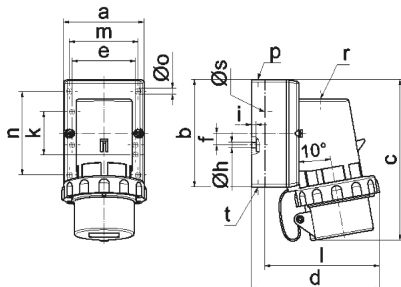

## Настенная вилка - с крышкой

Описание изделия	
№ арт. BALS	2495
Код EAN	4024941024952
Группа продукции	Настенная вилка GT
Сила тока	16 A
Кол-во полюсов	5-пол.
Расположение фаз	3 фазы+N+PE
Положение заземляющего контакта	6 ч
	от 200/346 до 240/415 В
Частота	50 и 60 Гц
Степень защиты	IP67

Описание изделия	
Маркировочный цвет	красный
Цвет прибора	Буртик красный RAL 3000, Байон. кольцо серый RAL 7035, Низ корпуса серый RAL 7035, Верх корпуса серый RAL 7035
Соединение	с винт. клеммой
Макс. поперечное сечение кабеля	2,5 мм <sup>2</sup>
Кабельный ввод	1xM20 сверху
Высота прибора, мм	138mm
Ширина прибора, мм	88mm
Глубина прибора, мм	111mm
Размер корпуса	84x84 мм
Материал корпуса	Полиамид
Контакты	Контактная подложка из полиамида, Контакты из никелированной латуни

прочие технические характеристики	
	1 открытый кабельный ввод сверху, 1 закрытый кабельный ввод сзади
	С крышкой

Логистика	
Масса одного изделия	0.313 кг / null
Тип упаковки	null
Кол-во в упаковке	1 ST

Логистика	
Код EAN	4024941024952
Длина	111 mm
Ширина	88 mm
Высота	138 mm
Масса	0,314 kg
Объем	1 347,984 ccm
Тип упаковки	null
Кол-во в упаковке	10 ST
Код EAN	4024941963138
Длина	330 mm
Ширина	216 mm
Высота	260 mm
Масса	3,356 kg
Объем	17 062,5 ccm