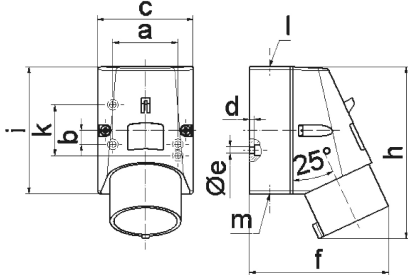

Настенная вилка - Размер корпуса 100x75

Описание изделия	
№ арт. BALS	2498
Код EAN	4024941024983
Группа продукции	Настенная вилка GT
Сила тока	16 A
Кол-во полюсов	5-пол.
Расположение фаз	3 фазы+N+PE
Положение заземляющего контакта	7 ч
	от 277/480 до 288/500 В
Частота	50 и 60 Гц
Степень защиты	IP44

Описание изделия	
Маркировочный цвет	черный
Цвет прибора	Низ корпуса серый RAL 7035, Верх корпуса черный RAL 9005
Соединение	с винт. клеммой
Макс. поперечное сечение кабеля	2,5 мм ²
Кабельный ввод	1xM20 сверху
Высота прибора, мм	135mm
Ширина прибора, мм	75mm
Глубина прибора, мм	110mm
Размер корпуса	100x75 мм (ВxШ)
Материал корпуса	Полиамид
Контакты	Контактная подложка из полиамида, Контакты из необработанной латуни

прочие технические характеристики	
	1 открытый кабельный ввод сверху, 1 закрытый кабельный ввод снизу, 1 закрытый кабельный ввод сзади

Логистика	
Масса одного изделия	0.249 кг / null
Тип упаковки	null
Кол-во в упаковке	1 ST
Код EAN	4024941024983

Логистика	
Длина	110 mm
Ширина	75 mm
Высота	135 mm
Масса	0,25 kg
Объем	1 113,75 ccm
Тип упаковки	null
Кол-во в упаковке	10 ST
Код EAN	4024941853088
Длина	387 mm
Ширина	222 mm
Высота	150 mm
Масса	2,683 kg
Объем	11 029,5 ccm