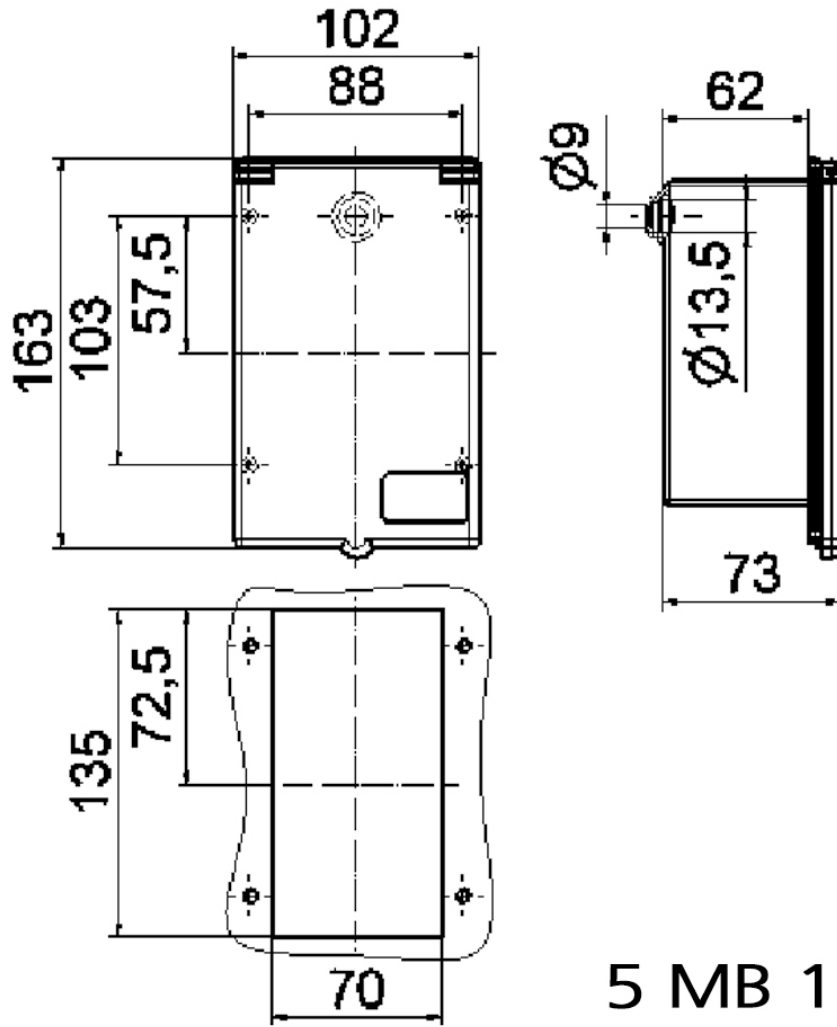

قابس للعبة الكرافان مقاس اللعبة 163 102 بيضاء، قابس قابل للإخراج

وصف الصنف	
251	رقم الصنف لدى
4024941002516	الرقم الدولي للصنف
قابس للعبة الكرافان	فئة المنتج
16 أمبير	شدة التيار
3 أقطاب	عدد الأقطاب
2	ترتيب المراحل
الساعة 6	وضع ملامس التأريض
200 حتى 250 فلت	الجهد
50 و 60 هرتز	التردد
44	نوع الحماية

وصف الصنف	
لون التمييز	أبيض
لون الأجهزة	غطاء العلبة أزرق 5015 , أسفل العلبة أزرق 5015 , رقبة زرقاء 5015
تقنية التوصيل	مع طرف ملولب
الحد الأقصى لقطر الموصل	2,5 مم مربع
مدخل الكابل	حتى قطر 13,5
ارتفاع الأجهزة بالمليمتير	170
عرض الأجهزة بالمليمتير	102
عمق الأجهزة بالمليمتير	75
مقاس العلبة	102 163 مم ارتفاع عرض
خامة العلبة	
اللامسات	اللامسات نحاس أصفر لامع, حامل اللامسات من البولي أميد

الخصائص التقنية الأخرى	
عنصر تثبيت 10388 وفتحة تركيب 13570 , مدخل الكابل مفتوح مرة بالخلف	
الموصل القابسي في العلبة قابل للتحريك	

البيانات اللوجيستية	
الوزن المستقل	0.296
نوع العبوة	
كمية المحتوى	١
الرقم الدولي للصنف	4024941002516

البيانات اللوجيستية	
٧٥	الطول
١٠٢	العرض
١٧٠	الارتفاع
٠,٢٩٧	الوزن
١٤٣٠٠,٥	الحجم
	نوع العبوة
١٠	كمية المحتوى
4024941968560	الرقم الدولي للصف
٣٣٠	الطول
٢١٦	العرض
٢٦٠	الارتفاع
٣,١٨٦	الوزن
١٧٠٠٦٢,٥	الحجم

5 MB 16