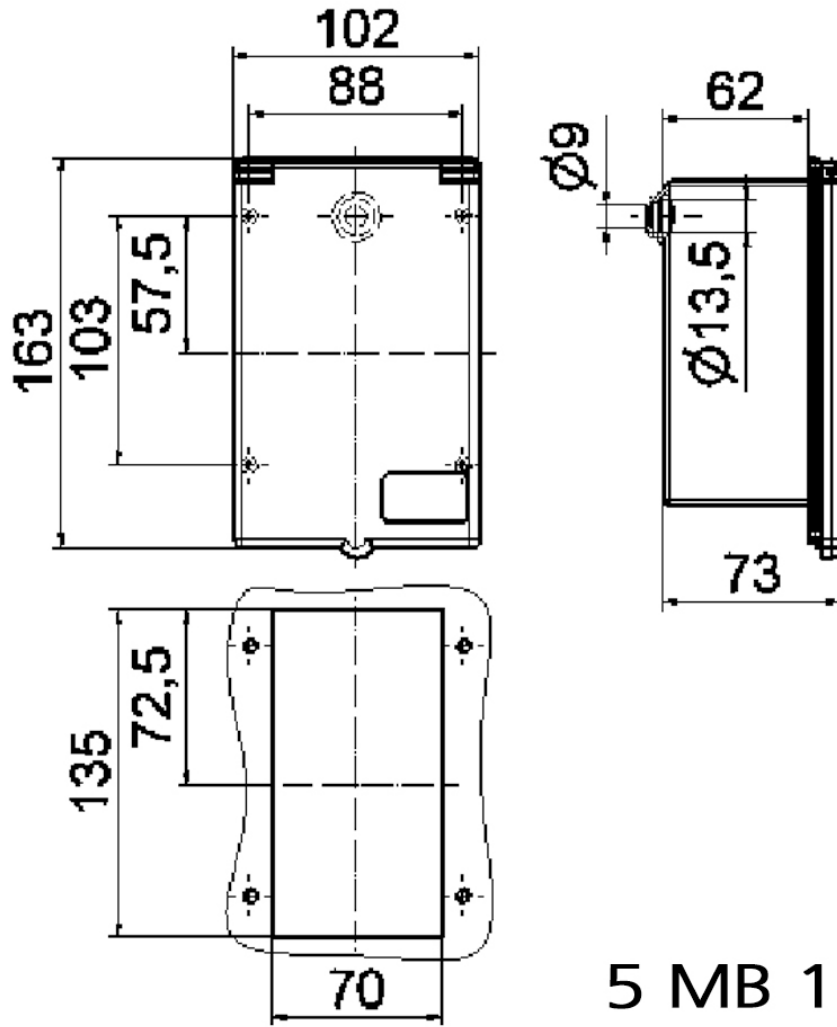

قابس للعبة الكرافان مقاس اللعبة 163 102 بيضاء، قابس قابل للإخراج

وصف الصنف	
251	رقم الصنف لدى
4024941002516	الرقم الدولي للصنف
قابس للعبة الكرافان	فئة المنتج
16 أمبير	شدة التيار
3 أقطاب	عددا لأقطاب
2	ترتيب المراحل
الساعة 6	وضع ملامس التأريض
200 حتى 250 فلت	الجهد
50 و 60 هرتز	التردد
44	نوع الحماية

وصف الصنف	
لون التمييز	أبيض
لون الأجهزة	أسفل العلبة أزرق 5015 , رقبة زرقاء 5015 , غطاء العلبة أزرق 5015
تقنية التوصيل	مع طرف ملولب
الحد الأقصى لقطر الموصل	2,5 مم مربع
مدخل الكابل	حتى قطر 13,5
ارتفاع الأجهزة بالمليمتير	170
عرض الأجهزة بالمليمتير	102
عمق الأجهزة بالمليمتير	75
مقاس العلبة	102 163 مم ارتفاع عرض
خامة العلبة	
اللامسات	حامل اللامسات من البولي أميد, اللامسات نحاس أصفر لامع

الخصائص التقنية الأخرى	
عنصر تثبيت 10388 وفتحة تركيب 13570 , مدخل الكابل مفتوح مرة بالخلف	
الموصل القابسي في العلبة قابل للتحريك	

البيانات اللوجيستية	
الوزن المستقل	0.296
نوع العبوة	
كمية المحتوى	١
الرقم الدولي للصنف	4024941002516

البيانات اللوجيستية	
٧٥	الطول
١٠٢	العرض
١٧٠	الارتفاع
٠,٢٩٧	الوزن
١٤٣٠٠,٥	الحجم
	نوع العبوة
١٠	كمية المحتوى
4024941968560	الرقم الدولي للصف
٣٣٠	الطول
٢١٦	العرض
٢٦٠	الارتفاع
٣,١٨٦	الوزن
١٧٠٠٦٢,٥	الحجم

5 MB 16