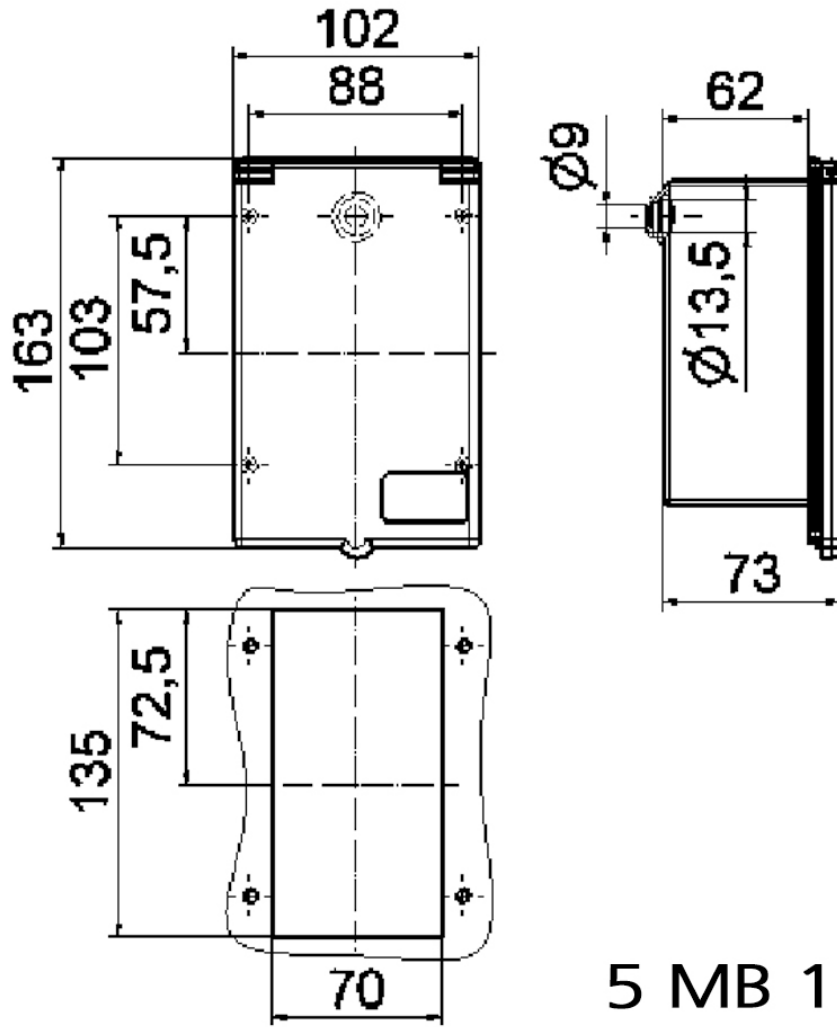

Встраив. вилка для автодомов - Размер корпуса 163x102 белый, поворотная вилка

Описание изделия	
№ арт. BALS	251
Код EAN	4024941002516
Группа продукции	Встраив. вилка для автодомов
Сила тока	16 A
Кол-во полюсов	3-пол.
Расположение фаз	2 фазы+PE
Положение заземляющего контакта	6 ч
	от 200 до 250 В
Частота	50 и 60 Гц
Степень защиты	IP44

Описание изделия	
Маркировочный цвет	белый
Цвет прибора	Крышка корпуса синий RAL 5015, Низ корпуса синий RAL 5015, Буртик синий RAL 5015
Соединение	с винт. клеммой
Макс. поперечное сечение кабеля	2,5 мм ²
Кабельный ввод	до диаметра 13,5
Высота прибора, мм	170mm
Ширина прибора, мм	102mm
Глубина прибора, мм	75mm
Размер корпуса	163x102 мм (ВxШ)
Материал корпуса	АБС
Контакты	Контакты из необработанной латуни, Контактная подложка из полиамида

прочие технические характеристики	
	Крепление 103x88, монтажное отверстие 135x70, 1 открытый кабельный ввод сзади
	Вилка поворачивается в корпусе

Логистика	
Масса одного изделия	0.296 кг / null
Тип упаковки	null
Кол-во в упаковке	1 ST
Код EAN	4024941002516

Логистика	
Длина	75 mm
Ширина	102 mm
Высота	170 mm
Масса	0,297 kg
Объем	1 300,5 ccm
Тип упаковки	null
Кол-во в упаковке	10 ST
Код EAN	4024941968560
Длина	330 mm
Ширина	216 mm
Высота	260 mm
Масса	3,186 kg
Объем	17 062,5 ccm