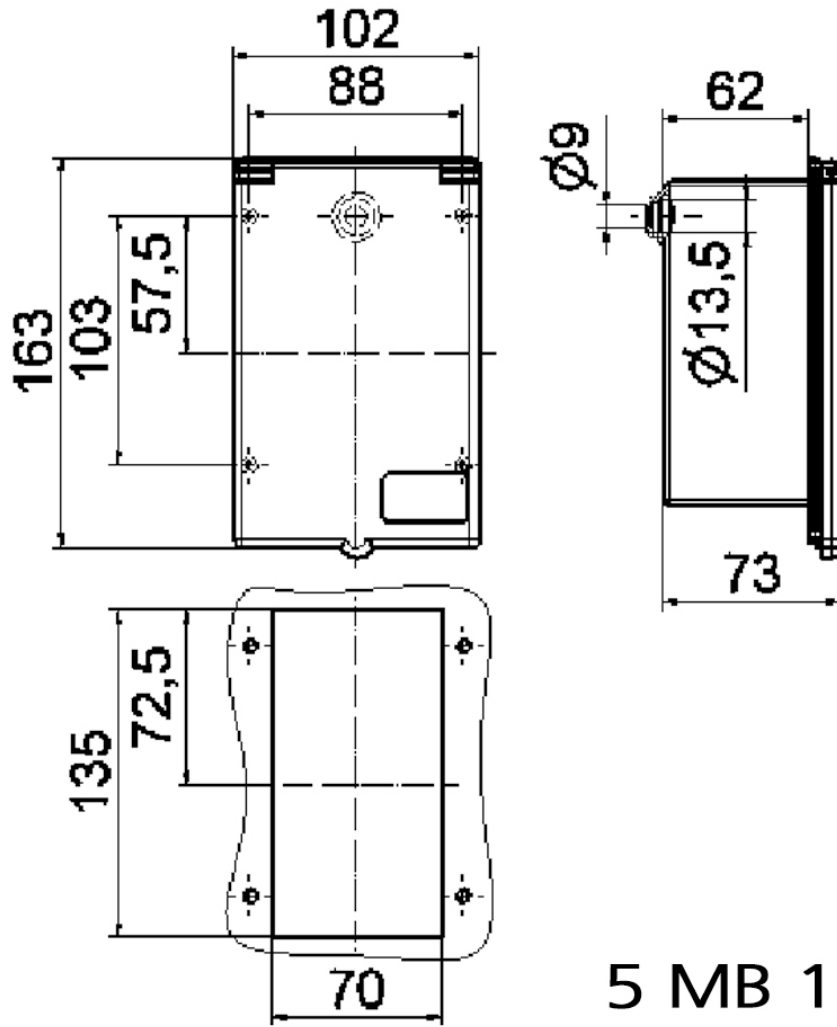

قابس للعبة الكرافان مقاس اللعبة 163 102 بني، قابس قابل للإخراج

وصف الصنف	
255	رقم الصنف لدى
4024941002554	الرقم الدولي للصنف
قابس للعبة الكرافان	فئة المنتج
16 أمبير	شدة التيار
3 أقطاب	عدداً لأقطاب
2	ترتيب المراحل
الساعة 6	وضع ملامس التأريض
200 حتى 250 فلت	الجهد
50 و 60 هرتز	التردد
44	نوع الحماية

وصف الصنف	
أسود	لون التمييز
أسفل العلبة أزرق 5015 , رقبة زرقاء 5015 , غطاء العلبة أزرق 5015	لون الأجهزة
مع طرف ملولب	تقنية التوصيل
2,5 مم مربع	الحد الأقصى لقطر الموصل
حتى قطر 13,5	مدخل الكابل
170	ارتفاع الأجهزة بالمليمتير
102	عرض الأجهزة بالمليمتير
75	عمق الأجهزة بالمليمتير
102 163 مم ارتفاع عرض	مقاس العلبة
	خامة العلبة
حامل الملامسات من البولي أميد, الملامسات نحاس أصفر لامع	اللامسات

الخصائص التقنية الأخرى	
عنصر تثبيت 10388 وفتحة تركيب 13570 , مدخل الكابل مفتوح مرة بالخلف	
علبة مجهزة بمانع تسريب وهيكل داخلي مناسبة لقاطع التيار, الموصل القابسي في العلبة قابل للتحويل	

البيانات اللوجيستية	
0.334	الوزن المستقل
	نوع العبوة
١	كمية المحتوى
4024941002554	الرقم الدولي للصنف

البيانات اللوجيستية	
٧٥	الطول
١٠٢	العرض
١٧٠	الارتفاع
٠,٣٣٥	الوزن
١٤٣٠٠,٥	الحجم
	نوع العبوة
١٠	كمية المحتوى
4024941968799	الرقم الدولي للصف
٣٣٠	الطول
٢١٦	العرض
٢٦٠	الارتفاع
٣,٥٦٦	الوزن
١٧,٠٦٢,٥	الحجم

5 MB 16