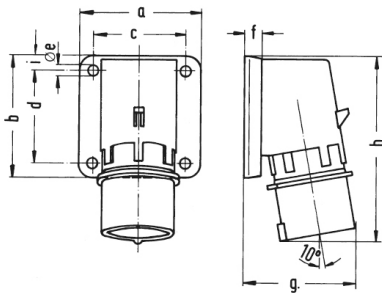

Накладная вилка - 7-пол. без откидной крышки

Описание изделия	
№ арт. BALS	26001
Код EAN	4024941260015
Группа продукции	Накладная вилка TE
Сила тока	32 A
Кол-во полюсов	7-пол.
Расположение фаз	6 фаз+PE
Положение заземляющего контакта	9 ч
	230 В
Частота	50 и 60 Гц
Степень защиты	IP44

Описание изделия	
Маркировочный цвет	синий
Цвет прибора	Буртик синий RAL 5015, Корпус серый RAL 7035
Соединение	с винт. клеммой
Макс. поперечное сечение кабеля	6,0 мм ²
Кабельный ввод	null
Высота прибора, мм	139mm
Ширина прибора, мм	90mm
Глубина прибора, мм	89mm
Вертик. размер фланца, мм	75mm
Гориз. размер фланца, мм	90mm
Вертик. расстояние между отверстиями, мм	45mm
Гориз. расстояние между отверстиями, мм	78mm
Материал корпуса	Полиамид
Контакты	Контактная подложка из термостойкого материала, Контакты из никелированной латуни

Логистика	
Масса одного изделия	0.0 кг / null
Тип упаковки	null
Кол-во в упаковке	1 ST
Код EAN	4024941260015
Длина	89 mm

Логистика	
Ширина	90 mm
Высота	139 mm
Масса	0,001 kg
Объем	1 113,39 ccm

5 MB 184

	16	32					
Ampere	16	32					
Polzahl	7	7					
a	84,0	90,0					
b	84,0	75,0					
c	64,0	78,0					
d	64,0	45,0					
e ø	5,5	5,5					
f	7,0	7,0					
g	78,0	88,0					
h	129,0	140,0					
i	-	13,0					
Leiter mm ² min	1	2,5					
Leiter mm ² max	2,5	6					