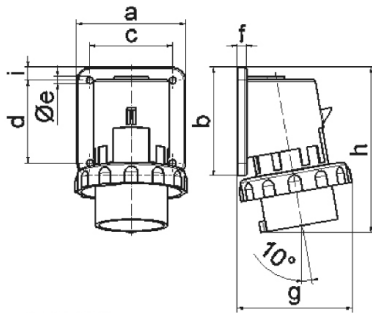

Накладная вилка - 7-пол. без крышки

Описание изделия	
№ арт. BALS	26005
Код EAN	4024941260053
Группа продукции	Накладная вилка TE
Сила тока	32 A
Кол-во полюсов	7-пол.
Расположение фаз	6 фаз+PE
Положение заземляющего контакта	9 ч
	230 В
Частота	50 и 60 Гц
Степень защиты	IP67

Описание изделия	
Маркировочный цвет	синий
Цвет прибора	Буртик синий RAL 5015, Байон. кольцо серый RAL 7035, Корпус серый RAL 7035
Соединение	с винт. клеммой
Макс. поперечное сечение кабеля	6,0 мм ²
Кабельный ввод	null
Высота прибора, мм	139mm
Ширина прибора, мм	100mm
Глубина прибора, мм	102mm
Вертик. размер фланца, мм	75mm
Гориз. размер фланца, мм	90mm
Вертик. расстояние между отверстиями, мм	45mm
Гориз. расстояние между отверстиями, мм	78mm
Материал корпуса	Полиамид
Контакты	Контактная подложка из термостойкого материала, Контакты из никелированной латуни

Логистика	
Масса одного изделия	0.0 кг / null
Тип упаковки	null
Кол-во в упаковке	1 ST
Код EAN	4024941260053
Длина	102 mm

Логистика	
Ширина	100 mm
Высота	139 mm
Масса	0,001 kg
Объем	1 417,8 ccm

5 MB 182

Ampere	16	32					
Polzahl	7	7					
a	84,0	90,0					
b	84,0	75,0					
c	64,0	78,0					
d	64,0	45,0					
e ø	5,5	5,5					
f	7,0	7,0					
g	90,0	101,0					
h	129,0	139,0					
i	10,0	13,0					
Leiter mm ² min	1	2,5					
Leiter mm ² max	2,5	6					