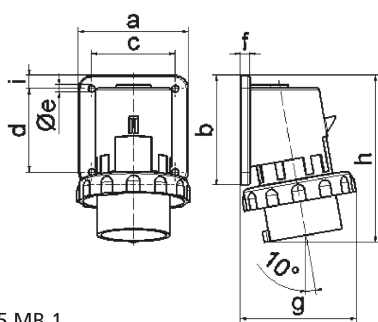

## Накладная вилка - без крышки

Описание изделия	
№ арт. BALS	2601
Код EAN	4024941026017
Группа продукции	Накладная вилка
Сила тока	32 A
Кол-во полюсов	5-пол.
Расположение фаз	3 фазы+N+PE
Положение заземляющего контакта	6 ч
	от 200/346 до 240/415 В
Частота	50 и 60 Гц
Степень защиты	IP67

Описание изделия	
Маркировочный цвет	красный
Цвет прибора	Буртик красный RAL 3000, Байон. кольцо серый RAL 7035, Корпус серый RAL 7035
Соединение	с винт. клеммой
Макс. поперечное сечение кабеля	6,0 мм <sup>2</sup>
Кабельный ввод	null
Высота прибора, мм	139mm
Ширина прибора, мм	100mm
Глубина прибора, мм	102mm
Вертик. размер фланца, мм	75mm
Гориз. размер фланца, мм	90mm
Вертик. расстояние между отверстиями, мм	45mm
Гориз. расстояние между отверстиями, мм	78mm
Материал корпуса	Полиамид
Контакты	Контактная подложка из полиамида, Контакты из никелированной латуни

Логистика	
Масса одного изделия	0.278 кг / null
Тип упаковки	null
Кол-во в упаковке	1 ST
Код EAN	4024941026017
Длина	102 mm

Логистика	
Ширина	100 mm
Высота	139 mm
Масса	0,279 kg
Объем	1 417,8 ccm
Тип упаковки	null
Кол-во в упаковке	10 ST
Код EAN	4024941967709
Длина	325 mm
Ширина	217 mm
Высота	210 mm
Масса	2,986 kg
Объем	13 588,4 ccm