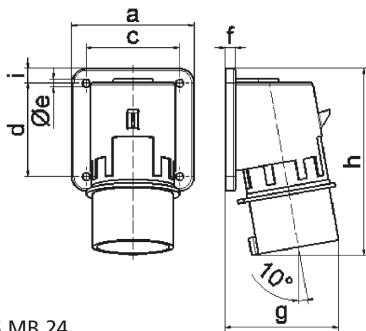

Накладная вилка - без откидной крышки

Описание изделия	
№ арт. BALS	26028
Код EAN	4024941260282
Группа продукции	Накладная вилка
Сила тока	32 A
Кол-во полюсов	4-пол.
Расположение фаз	3 фазы+PE
Положение заземляющего контакта	2 ч
	> 50 В
Частота	от 300 до 500 Гц включительно
Степень защиты	IP44

Описание изделия	
Маркировочный цвет	зеленый
Цвет прибора	Корпус серый RAL 7035, Буртик зеленый RAL 6002
Соединение	с винт. клеммой
Макс. поперечное сечение кабеля	6,0 мм ²
Кабельный ввод	null
Высота прибора, мм	139mm
Ширина прибора, мм	90mm
Глубина прибора, мм	86mm
Вертик. размер фланца, мм	75mm
Гориз. размер фланца, мм	90mm
Вертик. расстояние между отверстиями, мм	45mm
Гориз. расстояние между отверстиями, мм	78mm
Материал корпуса	Полиамид
Контакты	Контактная подложка из полиамида, Контакты из необработанной латуни

Логистика	
Масса одного изделия	0.235 кг / null
Тип упаковки	null
Кол-во в упаковке	1 ST
Код EAN	4024941260282
Длина	86 mm

Логистика	
Ширина	90 mm
Высота	139 mm
Масса	0,236 kg
Объем	1 075,86 ccm

5 MB 24

Ampere	16	16	16	32	32	32
Polzahl	3	4	5	3	4	5
a	74,0	75,0	84,0	90,0	90,0	90,0
b	84,0	100,0	84,0	75,0	75,0	75,0
c	58,0	62,0	64,0	78,0	78,0	78,0
d	64,0	74,0	64,0	45,0	45,0	45,0
e ø	5,5	4,3	5,5	5,5	5,5	5,5
f	12,0	12,0	7,0	7,0	7,0	7,0
g	70,0	77,0	78,0	86,0	86,0	88,0
h	128,0	145,0	129,0	138,0	138,0	140,0
i	-	-	-	13,0	13,0	13,0
Leiter mm ² min	1	1	1	2,5	2,5	2,5
Leiter mm ² max	2,5	2,5	2,5	6	6	6