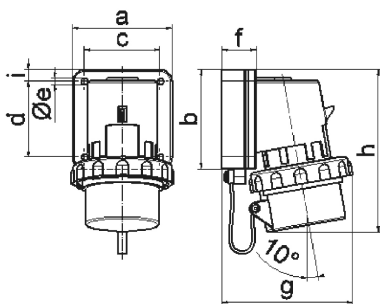

Накладная вилка - с крышкой

Описание изделия	
№ арт. BALS	2604
Код EAN	4024941026048
Группа продукции	Накладная вилка
Сила тока	32 А
Кол-во полюсов	5-пол.
Расположение фаз	3 фазы+N+PE
Положение заземляющего контакта	6 ч
	от 200/346 до 240/415 В
Частота	50 и 60 Гц
Степень защиты	IP67

Описание изделия	
Маркировочный цвет	красный
Цвет прибора	Крышка серый RAL 7035, Буртик красный RAL 3000, Байон. кольцо серый RAL 7035, Корпус серый RAL 7035
Соединение	с винт. клеммой
Макс. поперечное сечение кабеля	6,0 мм ²
Кабельный ввод	null
Высота прибора, мм	144mm
Ширина прибора, мм	100mm
Глубина прибора, мм	125mm
Вертик. размер фланца, мм	75mm
Гориз. размер фланца, мм	90mm
Вертик. расстояние между отверстиями, мм	45mm
Гориз. расстояние между отверстиями, мм	78mm
Материал корпуса	Полиамид
Контакты	Контактная подложка из полиамида, Контакты из никелированной латуни

прочие технические характеристики	
	С крышкой

Логистика	
Масса одного изделия	0.404 кг / null
Тип упаковки	null

Логистика	
Кол-во в упаковке	1 ST
Код EAN	4024941026048
Длина	125 mm
Ширина	100 mm
Высота	144 mm
Масса	0,405 kg
Объем	1 800 ccm
Тип упаковки	null
Кол-во в упаковке	10 ST
Код EAN	4024941968973
Длина	330 mm
Ширина	216 mm
Высота	260 mm
Масса	4,266 kg
Объем	17 062,5 ccm

5 MB 3

Ampere Polzahl	16 3	16 4	16 5	32 3	32 4	32 5
a	74,0	75,0	84,0	90,0	90,0	90,0
b	84,0	100,0	84,0	75,0	75,0	75,0
c	58,0	62,0	64,0	78,0	78,0	78,0
d	64,0	74,0	64,0	45,0	45,0	45,0
e ø	5,5	4,3	5,5	5,5	5,5	5,5
f	12,0	12,0	29,0	29,0	29,0	29,0
g	80,0	88,0	111,0	123,0	123,0	123,0
h	133,0	152,0	134,0	147,0	147,0	148,0
i	-	-	10,0	13,0	13,0	13,0
Leiter mm ² min	1	1	1	2,5	2,5	2,5
Leiter mm ² max	2,5	2,5	2,5	6	6	6