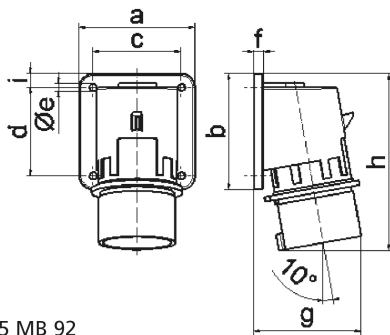

Накладная вилка - без откидной крышки

Описание изделия	
№ арт. BALS	26050
Код EAN	4024941260503
Группа продукции	Накладная вилка Quick-Connect TE
Сила тока	16 A
Кол-во полюсов	5-пол.
Расположение фаз	3 фазы+N+PE
Положение заземляющего контакта	6 ч
	от 200/346 до 240/415 В
Частота	50 и 60 Гц
Степень защиты	IP44

Описание изделия	
Маркировочный цвет	красный
Цвет прибора	Буртик красный RAL 3000, Корпус серый RAL 7035
Соединение	безвинтовые туннельные пружинные клеммы
Макс. поперечное сечение кабеля	2,5 мм ²
Кабельный ввод	null
Высота прибора, мм	129mm
Ширина прибора, мм	84mm
Глубина прибора, мм	78mm
Вертик. размер фланца, мм	84mm
Гориз. размер фланца, мм	84mm
Вертик. расстояние между отверстиями, мм	64mm
Гориз. расстояние между отверстиями, мм	64mm
Материал корпуса	Полиамид
Контакты	Контактная подложка из термостойкого материала, Контакты из никелированной латуни

Логистика	
Масса одного изделия	0.179 кг / null
Тип упаковки	null
Кол-во в упаковке	1 ST
Код EAN	4024941260503
Длина	78 mm

Логистика	
Ширина	84 mm
Высота	129 mm
Масса	0,18 kg
Объем	845,208 ccm
Тип упаковки	null
Кол-во в упаковке	10 ST
Код EAN	4024941967556
Длина	258 mm
Ширина	183 mm
Высота	212 mm
Масса	1,942 kg
Объем	8 750 ccm

5 MB 92

Ampere	16	32				
Polzahl	5	5				
a	84,0	90,0				
b	84,0	75,0				
c	64,0	78,0				
d	64,0	45,0				
e ø	5,5	5,5				
f	7,0	7,0				
g	78,0	88,0				
h	129,0	139,0				
i	10,0	13,0				
Leiter mm ² min	1	2,5				
Leiter mm ² max	2,5	6				