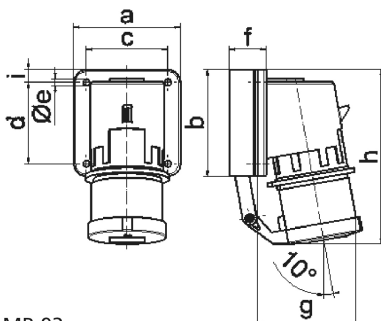

Накладная вилка - с откидной крышкой

Описание изделия	
№ арт. BALS	26053
Код EAN	4024941260534
Группа продукции	Накладная вилка Quick-Connect TE
Сила тока	32 А
Кол-во полюсов	5-пол.
Расположение фаз	3 фазы+N+PE
Положение заземляющего контакта	6 ч
	от 200/346 до 240/415 В
Частота	50 и 60 Гц
Степень защиты	IP44

Описание изделия	
Маркировочный цвет	красный
Цвет прибора	Откидная крышка серая RAL 7035, Буртик красный RAL 3000, Корпус серый RAL 7035
Соединение	безвинтовые туннельные пружинные клеммы
Макс. поперечное сечение кабеля	6,0 мм ²
Кабельный ввод	null
Высота прибора, мм	148mm
Ширина прибора, мм	90mm
Глубина прибора, мм	116mm
Вертик. размер фланца, мм	75mm
Гориз. размер фланца, мм	90mm
Вертик. расстояние между отверстиями, мм	45mm
Гориз. расстояние между отверстиями, мм	78mm
Материал корпуса	Полиамид
Контакты	Контактная подложка из термостойкого материала, Контакты из никелированной латуни

прочие технические характеристики	
	Откидная крышка закрывается автоматически

Логистика	
Масса одного изделия	0.337 кг / null
Тип упаковки	null

Логистика	
Кол-во в упаковке	1 ST
Код EAN	4024941260534
Длина	116 mm
Ширина	90 mm
Высота	148 mm
Масса	0,338 kg
Объем	1 545,12 ccm
Тип упаковки	null
Кол-во в упаковке	10 ST
Код EAN	4024941823067
Длина	325 mm
Ширина	217 mm
Высота	210 mm
Масса	3,576 kg
Объем	13 588,4 ccm

5 MB 93

Ampere	16	32				
Polzahl	5	5				
a	84,0	90,0				
b	84,0	75,0				
c	64,0	78,0				
d	64,0	45,0				
e ø	5,5	5,5				
f	29,0	29,0				
g	105,0	115,0				
h	138,0	150,0				
i	10,0	13,0				
Leiter mm ² min	1	2,5				
Leiter mm ² max	2,5	6				