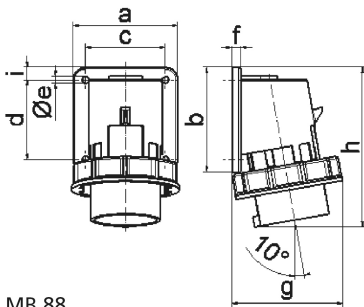

## Накладная вилка - без крышки

Описание изделия	
№ арт. BALS	26054
Код EAN	4024941260541
Группа продукции	Накладная вилка Quick-Connect TE
Сила тока	16 A
Кол-во полюсов	5-пол.
Расположение фаз	3 фазы+N+PE
Положение заземляющего контакта	6 ч
	от 200/346 до 240/415 В
Частота	50 и 60 Гц
Степень защиты	IP67

Описание изделия	
Маркировочный цвет	красный
Цвет прибора	Буртик красный RAL 3000, Байон. кольцо серый RAL 7035, Корпус серый RAL 7035
Соединение	безвинтовые туннельные пружинные клеммы
Макс. поперечное сечение кабеля	2,5 мм <sup>2</sup>
Кабельный ввод	null
Высота прибора, мм	129mm
Ширина прибора, мм	87mm
Глубина прибора, мм	89mm
Вертик. размер фланца, мм	84mm
Гориз. размер фланца, мм	84mm
Вертик. расстояние между отверстиями, мм	64mm
Гориз. расстояние между отверстиями, мм	64mm
Материал корпуса	Полиамид
Контакты	Контактная подложка из термостойкого материала, Контакты из никелированной латуни

Логистика	
Масса одного изделия	0.21 кг / null
Тип упаковки	null
Кол-во в упаковке	1 ST
Код EAN	4024941260541
Длина	89 mm

Логистика	
Ширина	87 mm
Высота	129 mm
Масса	0,211 kg
Объем	998,847 ccm
Тип упаковки	null
Кол-во в упаковке	10 ST
Код EAN	4024941833004
Длина	295 mm
Ширина	185 mm
Высота	215 mm
Масса	2,264 kg
Объем	9 975 ccm

Ampere	16	32				
Polzahl	5	5				
a	84,0	90,0				
b	84,0	75,0				
c	64,0	78,0				
d	64,0	45,0				
e ø	5,5	5,5				
f	7,0	7,0				
g	90,0	101,0				
h	129,0	139,0				
i	10,0	13,0				
Leiter mm <sup>2</sup> min	1	2,5				
Leiter mm <sup>2</sup> max	2,5	6				