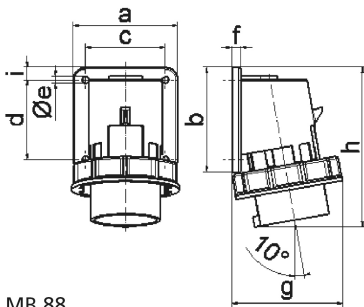

Накладная вилка - без крышки

Описание изделия	
№ арт. BALS	26055
Код EAN	4024941260558
Группа продукции	Накладная вилка Quick-Connect TE
Сила тока	32 A
Кол-во полюсов	5-пол.
Расположение фаз	3 фазы+N+PE
Положение заземляющего контакта	6 ч
	от 200/346 до 240/415 В
Частота	50 и 60 Гц
Степень защиты	IP67

Описание изделия	
Маркировочный цвет	красный
Цвет прибора	Буртик красный RAL 3000, Байон. кольцо серый RAL 7035, Корпус серый RAL 7035
Соединение	безвинтовые туннельные пружинные клеммы
Макс. поперечное сечение кабеля	6,0 мм ²
Кабельный ввод	null
Высота прибора, мм	139mm
Ширина прибора, мм	100mm
Глубина прибора, мм	101mm
Вертик. размер фланца, мм	75mm
Гориз. размер фланца, мм	90mm
Вертик. расстояние между отверстиями, мм	45mm
Гориз. расстояние между отверстиями, мм	78mm
Материал корпуса	Полиамид
Контакты	Контактная подложка из термостойкого материала, Контакты из никелированной латуни

Логистика	
Масса одного изделия	0.295 кг / null
Тип упаковки	null
Кол-во в упаковке	1 ST
Код EAN	4024941260558
Длина	101 mm

Логистика	
Ширина	100 mm
Высота	139 mm
Масса	0,296 kg
Объем	1 403,9 ccm
Тип упаковки	null
Кол-во в упаковке	10 ST
Код EAN	4024941823074
Длина	325 mm
Ширина	217 mm
Высота	210 mm
Масса	3,156 kg
Объем	13 588,4 ccm

Ampere	16	32				
Polzahl	5	5				
a	84,0	90,0				
b	84,0	75,0				
c	64,0	78,0				
d	64,0	45,0				
e ø	5,5	5,5				
f	7,0	7,0				
g	90,0	101,0				
h	129,0	139,0				
i	10,0	13,0				
Leiter mm ² min	1	2,5				
Leiter mm ² max	2,5	6				