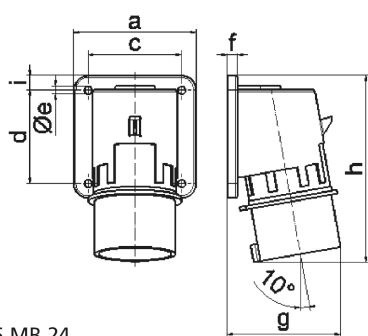

Накладная вилка - без откидной крышки

Описание изделия	
№ арт. BALS	2612
Код EAN	4024941026123
Группа продукции	Накладная вилка
Сила тока	16 A
Кол-во полюсов	5-пол.
Расположение фаз	3 фазы+N+PE
Положение заземляющего контакта	6 ч
	от 200/346 до 240/415 В
Частота	50 и 60 Гц
Степень защиты	IP44

Описание изделия	
Маркировочный цвет	красный
Цвет прибора	Буртик красный RAL 3000, Корпус серый RAL 7035
Соединение	с винт. клеммой
Макс. поперечное сечение кабеля	2,5 мм ²
Кабельный ввод	null
Высота прибора, мм	129mm
Ширина прибора, мм	84mm
Глубина прибора, мм	78mm
Вертик. размер фланца, мм	84mm
Гориз. размер фланца, мм	84mm
Вертик. расстояние между отверстиями, мм	64mm
Гориз. расстояние между отверстиями, мм	64mm
Материал корпуса	Полиамид
Контакты	Контактная подложка из полиамида, Контакты из необработанной латуни

Логистика	
Масса одного изделия	0.179 кг / null
Тип упаковки	null
Кол-во в упаковке	1 ST
Код EAN	4024941026123
Длина	78 mm

Логистика	
Ширина	84 mm
Высота	129 mm
Масса	0,18 kg
Объем	845,208 ccm
Тип упаковки	null
Кол-во в упаковке	10 ST
Код EAN	4024941966191
Длина	258 mm
Ширина	183 mm
Высота	212 mm
Масса	1,942 kg
Объем	8 750 ccm

5 MB 24

Ampere	16	16	16	32	32	32
Polzahl	3	4	5	3	4	5
a	74,0	75,0	84,0	90,0	90,0	90,0
b	84,0	100,0	84,0	75,0	75,0	75,0
c	58,0	62,0	64,0	78,0	78,0	78,0
d	64,0	74,0	64,0	45,0	45,0	45,0
e ø	5,5	4,3	5,5	5,5	5,5	5,5
f	12,0	12,0	7,0	7,0	7,0	7,0
g	70,0	77,0	78,0	86,0	86,0	88,0
h	128,0	145,0	129,0	138,0	138,0	140,0
i	-	-	-	13,0	13,0	13,0
Leiter mm ² min	1	1	1	2,5	2,5	2,5
Leiter mm ² max	2,5	2,5	2,5	6	6	6