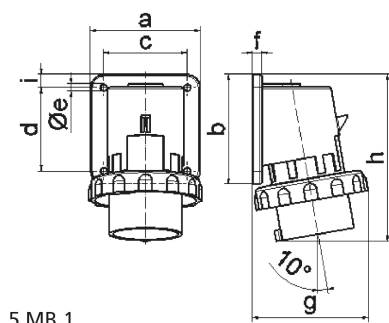

## Накладная вилка - без крышки

Описание изделия	
№ арт. BALS	2623
Код EAN	4024941026239
Группа продукции	Накладная вилка
Сила тока	16 A
Кол-во полюсов	5-пол.
Расположение фаз	3 фазы+N+PE
Положение заземляющего контакта	9 ч
	от 120/208 до 144/250 В
Частота	50 и 60 Гц
Степень защиты	IP67

Описание изделия	
Маркировочный цвет	синий
Цвет прибора	Буртик синий RAL 5015, Байон. кольцо серый RAL 7035, Корпус серый RAL 7035
Соединение	с винт. клеммой
Макс. поперечное сечение кабеля	2,5 мм <sup>2</sup>
Кабельный ввод	null
Высота прибора, мм	129mm
Ширина прибора, мм	88mm
Глубина прибора, мм	89mm
Вертик. размер фланца, мм	84mm
Гориз. размер фланца, мм	84mm
Вертик. расстояние между отверстиями, мм	64mm
Гориз. расстояние между отверстиями, мм	64mm
Материал корпуса	Полиамид
Контакты	Контактная подложка из полиамида, Контакты из никелированной латуни

Логистика	
Масса одного изделия	0.225 кг / null
Тип упаковки	null
Кол-во в упаковке	1 ST
Код EAN	4024941026239
Длина	89 mm

Логистика	
Ширина	88 mm
Высота	129 mm
Масса	0,226 kg
Объем	1 010,328 ccm

5 MB 1