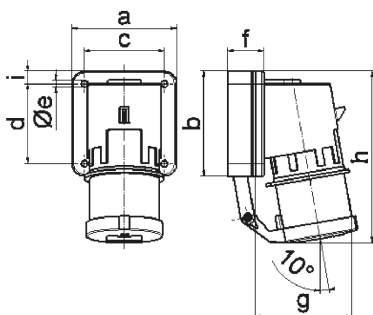

## Накладная вилка - с откидной крышкой

Описание изделия	
№ арт. BALS	2625
Код EAN	4024941026253
Группа продукции	Накладная вилка
Сила тока	16 А
Кол-во полюсов	3-пол.
Расположение фаз	2 фазы+РЕ
Положение заземляющего контакта	4 ч
	от 100 до 130 В
Частота	50 и 60 Гц
Степень защиты	IP44

Описание изделия	
Маркировочный цвет	желтый
Цвет прибора	Буртик желтый RAL 1012, Откидная крышка серая RAL 7035, Корпус серый RAL 7035
Соединение	с винт. клеммой
Макс. поперечное сечение кабеля	2,5 мм <sup>2</sup>
Кабельный ввод	null
Высота прибора, мм	132mm
Ширина прибора, мм	74mm
Глубина прибора, мм	80mm
Вертик. размер фланца, мм	84mm
Гориз. размер фланца, мм	74mm
Вертик. расстояние между отверстиями, мм	64mm
Гориз. расстояние между отверстиями, мм	58mm
Материал корпуса	Полиамид
Контакты	Контактная подложка из полиамида, Контакты из необработанной латуни

прочие технические характеристики	
	Откидная крышка закрывается автоматически

Логистика	
Масса одного изделия	0.163 кг / null
Тип упаковки	null

Логистика	
Кол-во в упаковке	1 ST
Код EAN	4024941026253
Длина	80 mm
Ширина	74 mm
Высота	132 mm
Масса	0,164 kg
Объем	781,44 ccm
Тип упаковки	null
Кол-во в упаковке	10 ST
Код EAN	4024941833202
Длина	245 mm
Ширина	177 mm
Высота	185 mm
Масса	1,763 kg
Объем	7 140 ccm

5 MB 2

Ampere Polzahl	16 3	16 4	16 5	32 3	32 4	32 5
a	74,0	75,0	84,0	90,0	90,0	90,0
b	84,0	100,0	84,0	75,0	75,0	75,0
c	58,0	62,0	64,0	78,0	78,0	78,0
d	64,0	74,0	64,0	45,0	45,0	45,0
e ø	5,5	4,3	5,5	5,5	5,5	5,5
f	12,0	12,0	29,0	29,0	29,0	29,0
g	78,0	88,0	105,0	114,0	114,0	115,0
h	134,0	151,0	138,0	149,0	149,0	150,0
i	-	-	-	13,0	13,0	13,0
Leiter mm <sup>2</sup> min	1	1	1	2,5	2,5	2,5
Leiter mm <sup>2</sup> max	2,5	2,5	2,5	6	6	6