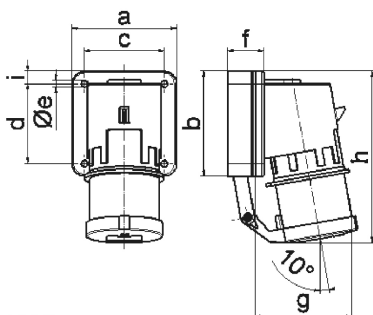

Накладная вилка - с откидной крышкой

Описание изделия	
№ арт. BALS	2627
Код EAN	4024941026277
Группа продукции	Накладная вилка
Сила тока	16 A
Кол-во полюсов	3-пол.
Расположение фаз	2 фазы+PE
Положение заземляющего контакта	9 ч
	от 380 до 415 В
Частота	50 и 60 Гц
Степень защиты	IP44

Описание изделия	
Маркировочный цвет	красный
Цвет прибора	Откидная крышка серая RAL 7035, Буртик красный RAL 3000, Корпус серый RAL 7035
Соединение	с винт. клеммой
Макс. поперечное сечение кабеля	2,5 мм ²
Кабельный ввод	null
Высота прибора, мм	132mm
Ширина прибора, мм	74mm
Глубина прибора, мм	80mm
Вертик. размер фланца, мм	84mm
Гориз. размер фланца, мм	74mm
Вертик. расстояние между отверстиями, мм	64mm
Гориз. расстояние между отверстиями, мм	58mm
Материал корпуса	Полиамид
Контакты	Контактная подложка из полиамида, Контакты из необработанной латуни

прочие технические характеристики	
	Откидная крышка закрывается автоматически

Логистика	
Масса одного изделия	0.165 кг / null
Тип упаковки	null

Логистика	
Кол-во в упаковке	1 ST
Код EAN	4024941026277
Длина	81 mm
Ширина	75 mm
Высота	133 mm
Масса	0,166 kg
Объем	807,975 ccm
Тип упаковки	null
Кол-во в упаковке	10 ST
Код EAN	4024941833288
Длина	245 mm
Ширина	177 mm
Высота	185 mm
Масса	1,783 kg
Объем	7 140 ccm

5 MB 2

Ampere Polzahl	16 3	16 4	16 5	32 3	32 4	32 5
a	74,0	75,0	84,0	90,0	90,0	90,0
b	84,0	100,0	84,0	75,0	75,0	75,0
c	58,0	62,0	64,0	78,0	78,0	78,0
d	64,0	74,0	64,0	45,0	45,0	45,0
e ø	5,5	4,3	5,5	5,5	5,5	5,5
f	12,0	12,0	29,0	29,0	29,0	29,0
g	78,0	88,0	105,0	114,0	114,0	115,0
h	134,0	151,0	138,0	149,0	149,0	150,0
i	-	-	-	13,0	13,0	13,0
Leiter mm ² min	1	1	1	2,5	2,5	2,5
Leiter mm ² max	2,5	2,5	2,5	6	6	6