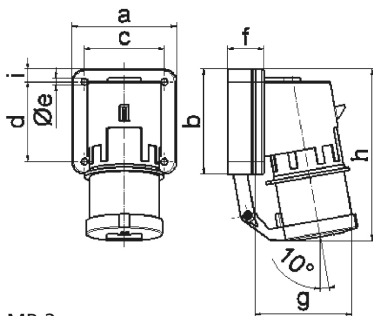

## Накладная вилка - с откидной крышкой

Описание изделия	
№ арт. BALS	2628
Код EAN	4024941026284
Группа продукции	Накладная вилка
Сила тока	16 А
Кол-во полюсов	4-пол.
Расположение фаз	3 фазы+PE
Положение заземляющего контакта	4 ч
	от 100 до 130 В
Частота	50 и 60 Гц
Степень защиты	IP44

Описание изделия	
Маркировочный цвет	желтый
Цвет прибора	Буртик желтый RAL 1012, Откидная крышка серая RAL 7035, Корпус серый RAL 7035
Соединение	с винт. клеммой
Макс. поперечное сечение кабеля	2,5 мм <sup>2</sup>
Кабельный ввод	null
Высота прибора, мм	150mm
Ширина прибора, мм	75mm
Глубина прибора, мм	87mm
Вертик. размер фланца, мм	100mm
Гориз. размер фланца, мм	75mm
Вертик. расстояние между отверстиями, мм	74mm
Гориз. расстояние между отверстиями, мм	62mm
Материал корпуса	Полиамид
Контакты	Контактная подложка из полиамида, Контакты из необработанной латуни

прочие технические характеристики	
	Откидная крышка закрывается автоматически

Логистика	
Масса одного изделия	0.0 кг / null
Тип упаковки	null

Логистика	
Кол-во в упаковке	1 ST
Код EAN	4024941026284
Длина	87 mm
Ширина	75 mm
Высота	150 mm
Масса	0,001 kg
Объем	978,75 ccm

5 MB 2

Ampere Polzahl	16 3	16 4	16 5	32 3	32 4	32 5
a	74,0	75,0	84,0	90,0	90,0	90,0
b	84,0	100,0	84,0	75,0	75,0	75,0
c	58,0	62,0	64,0	78,0	78,0	78,0
d	64,0	74,0	64,0	45,0	45,0	45,0
e ø	5,5	4,3	5,5	5,5	5,5	5,5
f	12,0	12,0	29,0	29,0	29,0	29,0
g	78,0	88,0	105,0	114,0	114,0	115,0
h	134,0	151,0	138,0	149,0	149,0	150,0
i	-	-	-	13,0	13,0	13,0
Leiter mm <sup>2</sup> min	1	1	1	2,5	2,5	2,5
Leiter mm <sup>2</sup> max	2,5	2,5	2,5	6	6	6