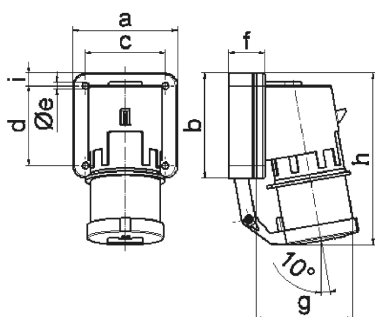

Накладная вилка - с откидной крышкой

Описание изделия	
№ арт. BALS	2631
Код EAN	4024941026314
Группа продукции	Накладная вилка
Сила тока	16 A
Кол-во полюсов	4-пол.
Расположение фаз	3 фазы+PE
Положение заземляющего контакта	7 ч
	от 480 до 500 В
Частота	50 и 60 Гц
Степень защиты	IP44

Описание изделия	
Маркировочный цвет	черный
Цвет прибора	Буртик черный RAL 9005, Откидная крышка серая RAL 7035, Корпус серый RAL 7035
Соединение	с винт. клеммой
Макс. поперечное сечение кабеля	2,5 мм ²
Кабельный ввод	null
Высота прибора, мм	150mm
Ширина прибора, мм	75mm
Глубина прибора, мм	87mm
Вертик. размер фланца, мм	100mm
Гориз. размер фланца, мм	75mm
Вертик. расстояние между отверстиями, мм	74mm
Гориз. расстояние между отверстиями, мм	62mm
Материал корпуса	Полиамид
Контакты	Контактная подложка из полиамида, Контакты из необработанной латуни

прочие технические характеристики	
	Откидная крышка закрывается автоматически

Логистика	
Масса одного изделия	0.0 кг / null
Тип упаковки	null

Логистика	
Кол-во в упаковке	1 ST
Код EAN	4024941026314
Длина	87 mm
Ширина	75 mm
Высота	150 mm
Масса	0,001 kg
Объем	978,75 ccm
Тип упаковки	null
Кол-во в упаковке	10 ST
Код EAN	4024941833301
Длина	295 mm
Ширина	185 mm
Высота	215 mm
Масса	0,164 kg
Объем	9 975 ccm

5 MB 2

Ampere Polzahl	16 3	16 4	16 5	32 3	32 4	32 5
a	74,0	75,0	84,0	90,0	90,0	90,0
b	84,0	100,0	84,0	75,0	75,0	75,0
c	58,0	62,0	64,0	78,0	78,0	78,0
d	64,0	74,0	64,0	45,0	45,0	45,0
e ø	5,5	4,3	5,5	5,5	5,5	5,5
f	12,0	12,0	29,0	29,0	29,0	29,0
g	78,0	88,0	105,0	114,0	114,0	115,0
h	134,0	151,0	138,0	149,0	149,0	150,0
i	-	-	-	13,0	13,0	13,0
Leiter mm ² min	1	1	1	2,5	2,5	2,5
Leiter mm ² max	2,5	2,5	2,5	6	6	6