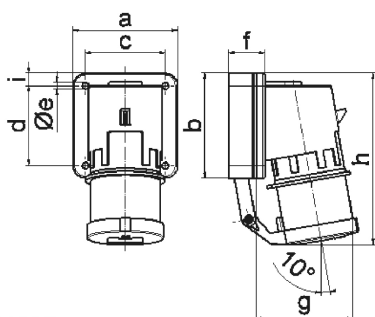

## Накладная вилка - с откидной крышкой

Описание изделия	
№ арт. BALS	2636
Код EAN	4024941026369
Группа продукции	Накладная вилка
Сила тока	16 А
Кол-во полюсов	5-пол.
Расположение фаз	3 фазы+N+PE
Положение заземляющего контакта	6 ч
	от 200/346 до 240/415 В
Частота	50 и 60 Гц
Степень защиты	IP44

Описание изделия	
Маркировочный цвет	красный
Цвет прибора	Откидная крышка серая RAL 7035, Буртик красный RAL 3000, Корпус серый RAL 7035
Соединение	с винт. клеммой
Макс. поперечное сечение кабеля	2,5 мм <sup>2</sup>
Кабельный ввод	null
Высота прибора, мм	138mm
Ширина прибора, мм	84mm
Глубина прибора, мм	105mm
Вертик. размер фланца, мм	84mm
Гориз. размер фланца, мм	84mm
Вертик. расстояние между отверстиями, мм	64mm
Гориз. расстояние между отверстиями, мм	64mm
Материал корпуса	Полиамид
Контакты	Контактная подложка из полиамида, Контакты из необработанной латуни

прочие технические характеристики	
	Откидная крышка закрывается автоматически

Логистика	
Масса одного изделия	0.262 кг / null
Тип упаковки	null

Логистика	
Кол-во в упаковке	1 ST
Код EAN	4024941026369
Длина	105 mm
Ширина	84 mm
Высота	138 mm
Масса	0,263 kg
Объем	1 217,16 ccm
Тип упаковки	null
Кол-во в упаковке	10 ST
Код EAN	4024941963145
Длина	325 mm
Ширина	217 mm
Высота	210 mm
Масса	2,826 kg
Объем	13 588,4 ccm

5 MB 2

Ampere	16	16	16	32	32	32
Polzahl	3	4	5	3	4	5
a	74,0	75,0	84,0	90,0	90,0	90,0
b	84,0	100,0	84,0	75,0	75,0	75,0
c	58,0	62,0	64,0	78,0	78,0	78,0
d	64,0	74,0	64,0	45,0	45,0	45,0
e ø	5,5	4,3	5,5	5,5	5,5	5,5
f	12,0	12,0	29,0	29,0	29,0	29,0
g	78,0	88,0	105,0	114,0	114,0	115,0
h	134,0	151,0	138,0	149,0	149,0	150,0
i	-	-	-	13,0	13,0	13,0
Leiter mm <sup>2</sup> min	1	1	1	2,5	2,5	2,5
Leiter mm <sup>2</sup> max	2,5	2,5	2,5	6	6	6