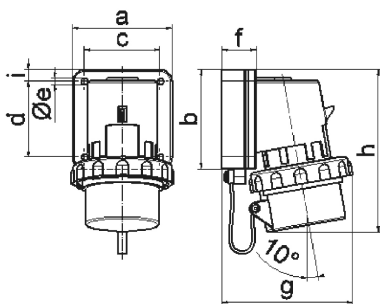

Накладная вилка - с крышкой

Описание изделия	
№ арт. BALS	2637
Код EAN	4024941026376
Группа продукции	Накладная вилка
Сила тока	16 А
Кол-во полюсов	3-пол.
Расположение фаз	2 фазы+PE
Положение заземляющего контакта	4 ч
	от 100 до 130 В
Частота	50 и 60 Гц
Степень защиты	IP67

Описание изделия	
Маркировочный цвет	желтый
Цвет прибора	Буртик желтый RAL 1012, Крышка серый RAL 7035, Байон. кольцо серый RAL 7035, Корпус серый RAL 7035
Соединение	с винт. клеммой
Макс. поперечное сечение кабеля	2,5 мм ²
Кабельный ввод	null
Высота прибора, мм	132mm
Ширина прибора, мм	74mm
Глубина прибора, мм	80mm
Вертик. размер фланца, мм	84mm
Гориз. размер фланца, мм	74mm
Вертик. расстояние между отверстиями, мм	64mm
Гориз. расстояние между отверстиями, мм	58mm
Материал корпуса	Полиамид
Контакты	Контактная подложка из полиамида, Контакты из никелированной латуни

прочие технические характеристики	
	С крышкой

Логистика	
Масса одного изделия	0.196 кг / null
Тип упаковки	null

Логистика	
Кол-во в упаковке	1 ST
Код EAN	4024941026376
Длина	80 mm
Ширина	74 mm
Высота	132 mm
Масса	0,197 kg
Объем	781,44 ccm
Тип упаковки	null
Кол-во в упаковке	10 ST
Код EAN	4024941833479
Длина	258 mm
Ширина	183 mm
Высота	212 mm
Масса	2,112 kg
Объем	8 750 ccm

5 MB 3

Ampere	16	16	16	32	32	32
Polzahl	3	4	5	3	4	5
a	74,0	75,0	84,0	90,0	90,0	90,0
b	84,0	100,0	84,0	75,0	75,0	75,0
c	58,0	62,0	64,0	78,0	78,0	78,0
d	64,0	74,0	64,0	45,0	45,0	45,0
e ø	5,5	4,3	5,5	5,5	5,5	5,5
f	12,0	12,0	29,0	29,0	29,0	29,0
g	80,0	88,0	111,0	123,0	123,0	123,0
h	133,0	152,0	134,0	147,0	147,0	148,0
i	-	-	10,0	13,0	13,0	13,0
Leiter mm ² min	1	1	1	2,5	2,5	2,5
Leiter mm ² max	2,5	2,5	2,5	6	6	6