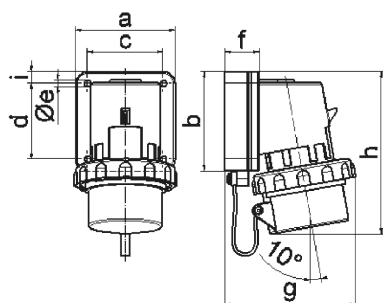

## Накладная вилка - с крышкой

Описание изделия	
№ арт. BALS	2638
Код EAN	4024941026383
Группа продукции	Накладная вилка
Сила тока	16 A
Кол-во полюсов	3-пол.
Расположение фаз	2 фазы+PE
Положение заземляющего контакта	6 ч
	от 200 до 250 В
Частота	50 и 60 Гц
Степень защиты	IP67

Описание изделия	
Маркировочный цвет	синий
Цвет прибора	Крышка серый RAL 7035, Буртик синий RAL 5015, Байон. кольцо серый RAL 7035, Корпус серый RAL 7035
Соединение	с винт. клеммой
Макс. поперечное сечение кабеля	2,5 мм <sup>2</sup>
Кабельный ввод	null
Высота прибора, мм	132mm
Ширина прибора, мм	74mm
Глубина прибора, мм	80mm
Вертик. размер фланца, мм	84mm
Гориз. размер фланца, мм	74mm
Вертик. расстояние между отверстиями, мм	64mm
Гориз. расстояние между отверстиями, мм	58mm
Материал корпуса	Полиамид
Контакты	Контактная подложка из полиамида, Контакты из никелированной латуни

прочие технические характеристики	
	С крышкой

Логистика	
Масса одного изделия	0.196 кг / null
Тип упаковки	null

Логистика	
Кол-во в упаковке	1 ST
Код EAN	4024941026383
Длина	80 mm
Ширина	74 mm
Высота	132 mm
Масса	0,197 kg
Объем	781,44 ccm
Тип упаковки	null
Кол-во в упаковке	10 ST
Код EAN	4024941966207
Длина	258 mm
Ширина	183 mm
Высота	212 mm
Масса	2,112 kg
Объем	8 750 ccm

5 MB 3

Ampere Polzahl	16 3	16 4	16 5	32 3	32 4	32 5
a	74,0	75,0	84,0	90,0	90,0	90,0
b	84,0	100,0	84,0	75,0	75,0	75,0
c	58,0	62,0	64,0	78,0	78,0	78,0
d	64,0	74,0	64,0	45,0	45,0	45,0
e ø	5,5	4,3	5,5	5,5	5,5	5,5
f	12,0	12,0	29,0	29,0	29,0	29,0
g	80,0	88,0	111,0	123,0	123,0	123,0
h	133,0	152,0	134,0	147,0	147,0	148,0
i	-	-	10,0	13,0	13,0	13,0
Leiter mm <sup>2</sup> min	1	1	1	2,5	2,5	2,5
Leiter mm <sup>2</sup> max	2,5	2,5	2,5	6	6	6