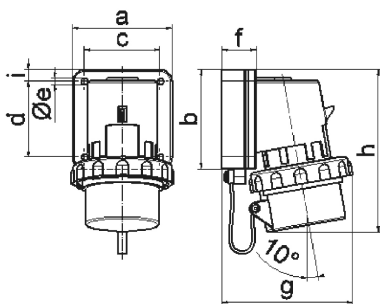

Накладная вилка - с крышкой

Описание изделия	
№ арт. BALS	2639
Код EAN	4024941026390
Группа продукции	Накладная вилка
Сила тока	16 A
Кол-во полюсов	3-пол.
Расположение фаз	2 фазы+PE
Положение заземляющего контакта	9 ч
	от 380 до 415 В
Частота	50 и 60 Гц
Степень защиты	IP67

Описание изделия	
Маркировочный цвет	красный
Цвет прибора	Крышка серый RAL 7035, Буртик красный RAL 3000, Байон. кольцо серый RAL 7035, Корпус серый RAL 7035
Соединение	с винт. клеммой
Макс. поперечное сечение кабеля	2,5 мм ²
Кабельный ввод	null
Высота прибора, мм	132mm
Ширина прибора, мм	74mm
Глубина прибора, мм	80mm
Вертик. размер фланца, мм	84mm
Гориз. размер фланца, мм	74mm
Вертик. расстояние между отверстиями, мм	64mm
Гориз. расстояние между отверстиями, мм	58mm
Материал корпуса	Полиамид
Контакты	Контактная подложка из полиамида, Контакты из никелированной латуни

прочие технические характеристики	
	С крышкой

Логистика	
Масса одного изделия	0.2 кг / null
Тип упаковки	null

Логистика	
Кол-во в упаковке	1 ST
Код EAN	4024941026390
Длина	80 mm
Ширина	74 mm
Высота	132 mm
Масса	0,201 kg
Объем	781,44 ccm
Тип упаковки	null
Кол-во в упаковке	10 ST
Код EAN	4024941833530
Длина	258 mm
Ширина	183 mm
Высота	212 mm
Масса	2,152 kg
Объем	8 750 ccm

5 MB 3

Ampere Polzahl	16 3	16 4	16 5	32 3	32 4	32 5
a	74,0	75,0	84,0	90,0	90,0	90,0
b	84,0	100,0	84,0	75,0	75,0	75,0
c	58,0	62,0	64,0	78,0	78,0	78,0
d	64,0	74,0	64,0	45,0	45,0	45,0
e ø	5,5	4,3	5,5	5,5	5,5	5,5
f	12,0	12,0	29,0	29,0	29,0	29,0
g	80,0	88,0	111,0	123,0	123,0	123,0
h	133,0	152,0	134,0	147,0	147,0	148,0
i	-	-	10,0	13,0	13,0	13,0
Leiter mm ² min	1	1	1	2,5	2,5	2,5
Leiter mm ² max	2,5	2,5	2,5	6	6	6