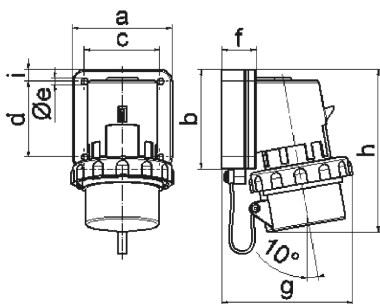

Накладная вилка - с крышкой

Описание изделия	
№ арт. BALS	2643
Код EAN	4024941026437
Группа продукции	Накладная вилка
Сила тока	16 A
Кол-во полюсов	4-пол.
Расположение фаз	3 фазы+PE
Положение заземляющего контакта	7 ч
	от 480 до 500 В
Частота	50 и 60 Гц
Степень защиты	IP67

Описание изделия	
Маркировочный цвет	черный
Цвет прибора	Крышка серый RAL 7035, Буртик черный RAL 9005, Байон. кольцо серый RAL 7035, Корпус серый RAL 7035
Соединение	с винт. клеммой
Макс. поперечное сечение кабеля	2,5 мм ²
Кабельный ввод	null
Высота прибора, мм	157mm
Ширина прибора, мм	79mm
Глубина прибора, мм	89mm
Вертик. размер фланца, мм	100mm
Гориз. размер фланца, мм	75mm
Вертик. расстояние между отверстиями, мм	74mm
Гориз. расстояние между отверстиями, мм	62mm
Материал корпуса	Полиамид
Контакты	Контактная подложка из полиамида, Контакты из никелированной латуни

прочие технические характеристики	
	С крышкой

Логистика	
Масса одного изделия	0.218 кг / null
Тип упаковки	null

Логистика	
Кол-во в упаковке	1 ST
Код EAN	4024941026437
Длина	89 mm
Ширина	79 mm
Высота	157 mm
Масса	0,219 kg
Объем	1 103,867 ccm
Тип упаковки	null
Кол-во в упаковке	10 ST
Код EAN	4024941833547
Длина	295 mm
Ширина	185 mm
Высота	215 mm
Масса	2,344 kg
Объем	9 975 ccm

5 MB 3

Ampere Polzahl	16 3	16 4	16 5	32 3	32 4	32 5
a	74,0	75,0	84,0	90,0	90,0	90,0
b	84,0	100,0	84,0	75,0	75,0	75,0
c	58,0	62,0	64,0	78,0	78,0	78,0
d	64,0	74,0	64,0	45,0	45,0	45,0
e ø	5,5	4,3	5,5	5,5	5,5	5,5
f	12,0	12,0	29,0	29,0	29,0	29,0
g	80,0	88,0	111,0	123,0	123,0	123,0
h	133,0	152,0	134,0	147,0	147,0	148,0
i	-	-	10,0	13,0	13,0	13,0
Leiter mm ² min	1	1	1	2,5	2,5	2,5
Leiter mm ² max	2,5	2,5	2,5	6	6	6